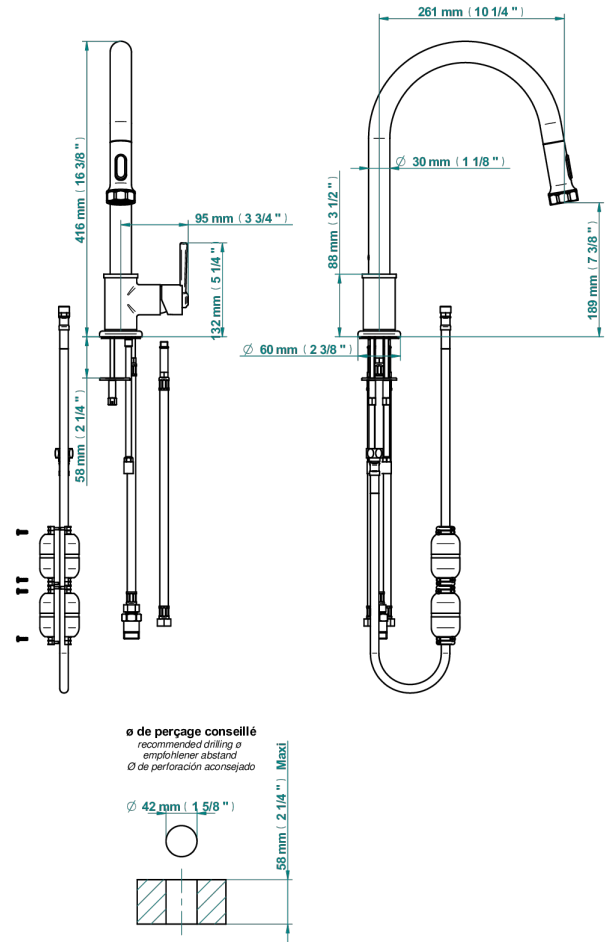

SAINT-GERMAIN MIT HEBEL

G7D-6181D

THG[®]
PARIS

Spültisch-einloch einhebel batterie mit schwenkbarem auslauf und ausziehbarer dusche

76277

28/04/2021

EIGENSCHAFTEN

- Saint-germain mit hebel
- Spültisch-einloch einhebel batterie mit schwenkbarem auslauf und ausziehbarer dusche

VERFÜGBARE OBERFLÄCHEN

Altnickel - H28
Blassgold - F30
Blassgold matt unlackiert - F31
Bronze hell - D01
Chrom - A02
Chrom / gold - G02

Chrom matt - C02
Gold - F01
Gold matt - F07
Mattschwarz keramik - D30
Natural smoked Brass - A13
Nickel matt - C01

Pvd umber - H66
Pvd umber matt - H67
Silbernickel - B01