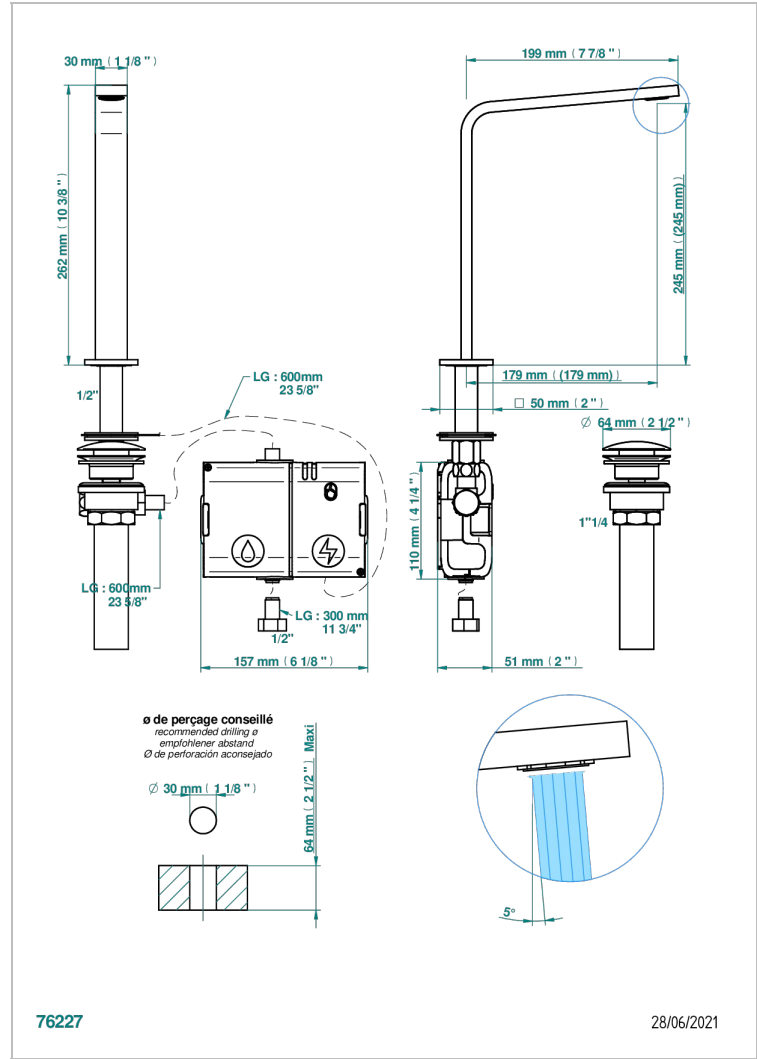

Bec de lavabo à détection électronique capacitive avec vidage. Livré avec 6 piles 1.5V, standard américain

## CARACTÉRISTIQUES

- Soho 2023
- Bec de lavabo à détection électronique capacitive avec vidage. Livré avec 6 piles 1.5V, standard américain