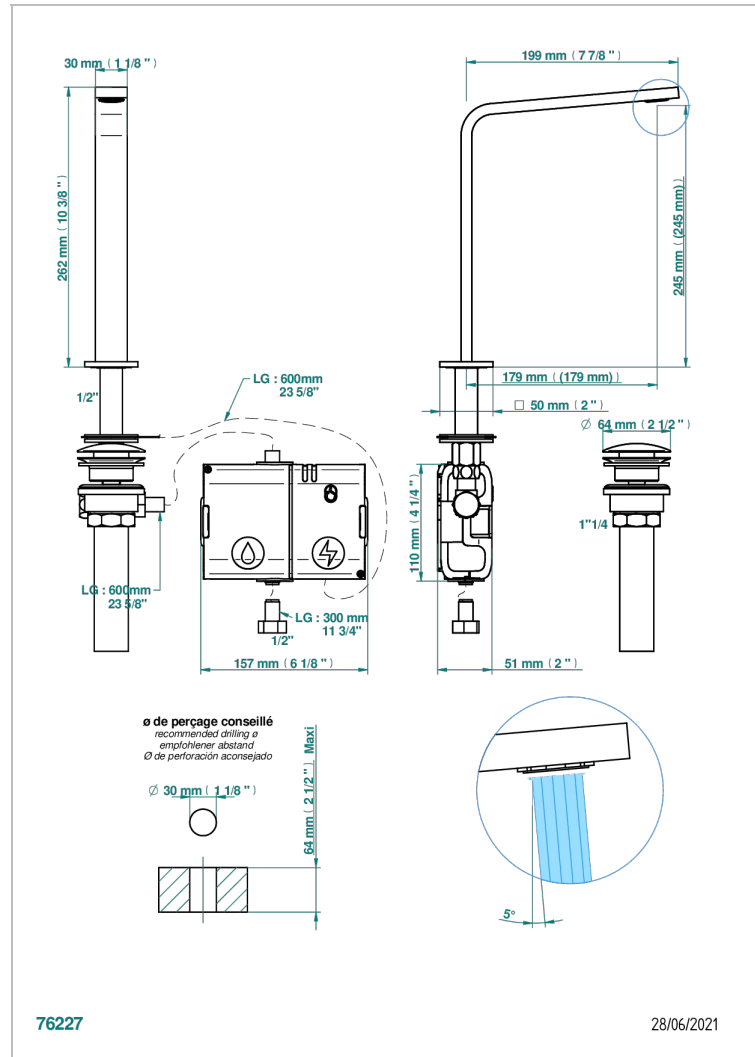

Bec de lavabo à détection électronique capacitive avec vidage. Livré avec 6 piles 1.5V, standard américain

CARACTERÍSTICAS

- Soho 2023
- Bec de lavabo à détection électronique capacitive avec vidage. Livré avec 6 piles 1.5V, standard américain

ACABADOS DISPONIBLES

- | | |
|---------------------------------------|----------------------------|
| Cromo - A02 | Níquel - B01 |
| Cromo mate - C02 | Níquel mate - C01 |
| Dorado - F01 | Pvd blush - H62 |
| Dorado mate - F07 | Pvd blush mate - H60 |
| Dorado pálido - F30 | Pvd color latón - H49 |
| Dorado pálido mate (sin barniz) - F31 | Pvd color latón mate - H50 |