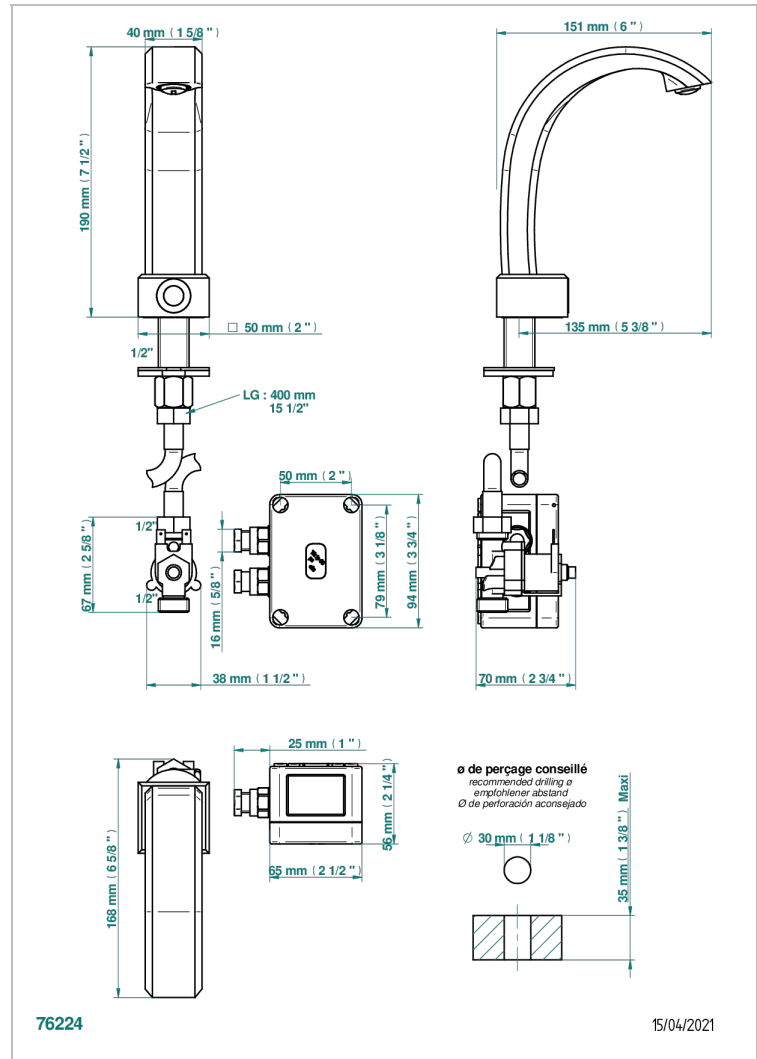

# METROPOLIS CRISTAL NOIR

A2L-170IRS

Robinet lave-mains électronique à infrarouge, sans vidage - sur secteur

THG<sup>®</sup>  
PARIS

## CARACTÉRISTIQUES

- ACS : 21ACCLY484

Vieux nickel - H28