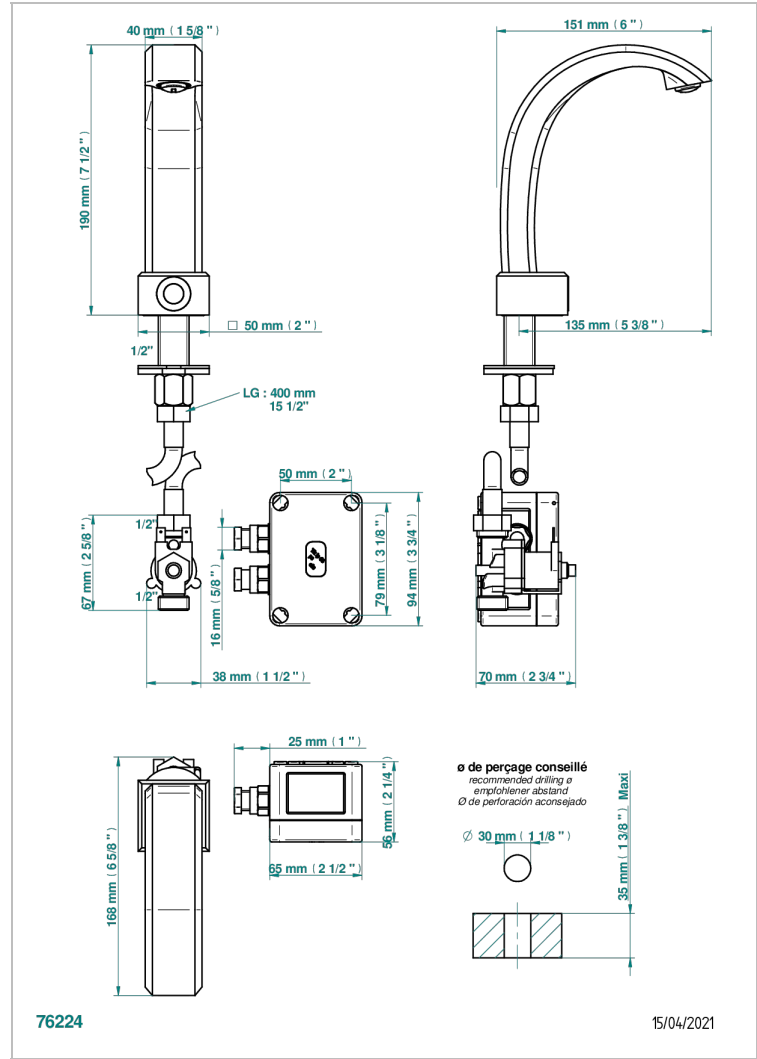

METROPOLIS CRISTAL NEGRO

A2L-170IRS

Electronic tap for washbasin with infra-red presence detection, without pop-up waste - mains-powered

THG
PARIS

CARACTERÍSTICAS

- ACS : 21ACCLY484

ESTÁNDAR

PRODUCTOS RELACIONADOS

- Ref. G00-5999 Concealed wall mounted 1/2" Thermostatic mixer
- Ref. A2L-6532 Monomando con cartucho progresivo

ACABADOS DISPONIBLES

Cerámica negra mate - D30
Cromo - A02
Cromo / dorado - G02
Cromo mate - C02
Dorado - F01
Dorado mate - F07