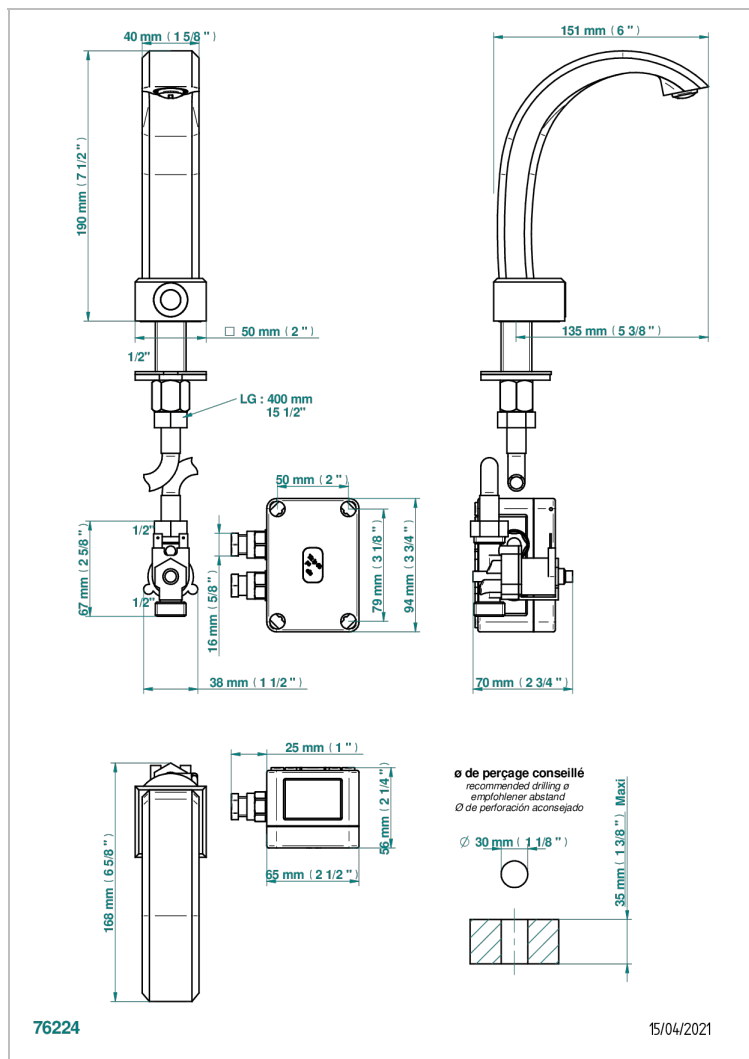

METROPOLIS, KRISTALL SCHWARZ

A2L-170IRS

Electronic tap for washbasin with infra-red presence detection, without pop-up waste - mains-powered

EIGENSCHAFTEN

- ACS : 21ACCLY484

ZERTIFIZIERUNGEN

ÄHNLICHE PRODUKTE

- Ref. G00-5999 Concealed wall mounted 1/2" Thermostatic mixer
- Ref. A2L-6532 Einhebelmischer zur Standmontage mit Bedienungsgriff passend zur Serie

VERFÜGBARE OBERFLÄCHEN

Altnickel - H28
Blassgold - F30
Blassgold matt unlackiert - F31
Chrom - A02
Chrom / gold - G02
Chrom matt - C02