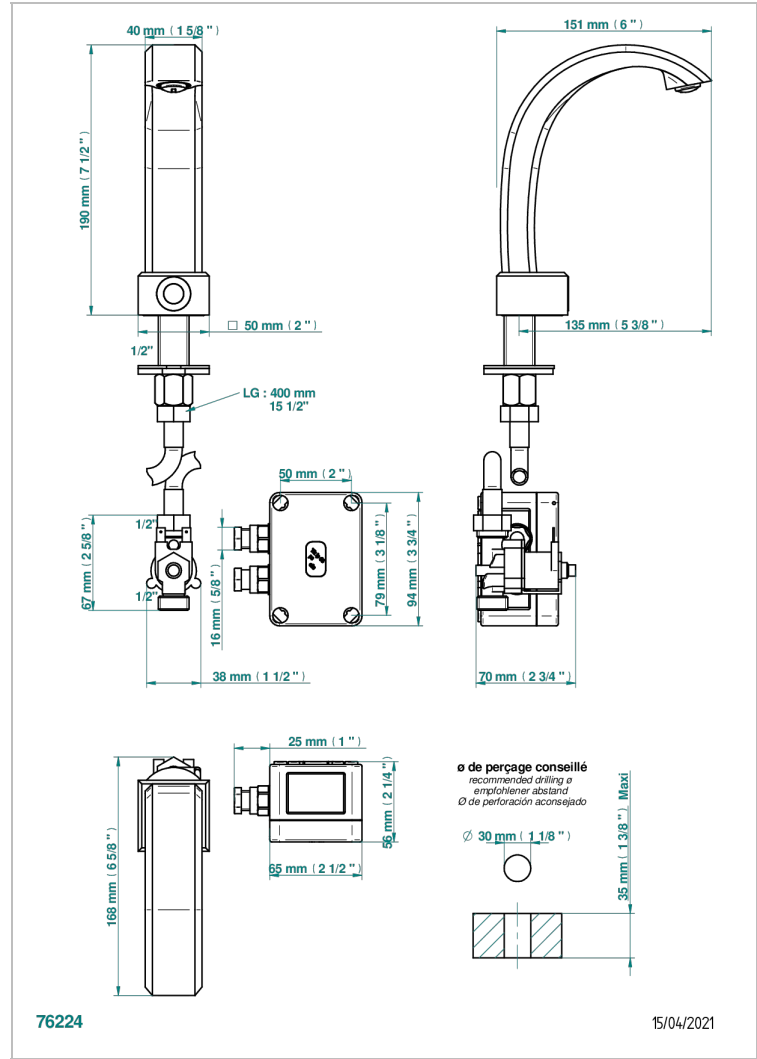

# METROPOLIS CRISTAL NOIR

A2L-170IRS

Robinet lave-mains électronique à infrarouge, sans vidage - sur secteur

THG<sup>®</sup>  
PARIS

## CARACTÉRISTIQUES

- ACS : 21ACCLY484

Vieux nickel - H28