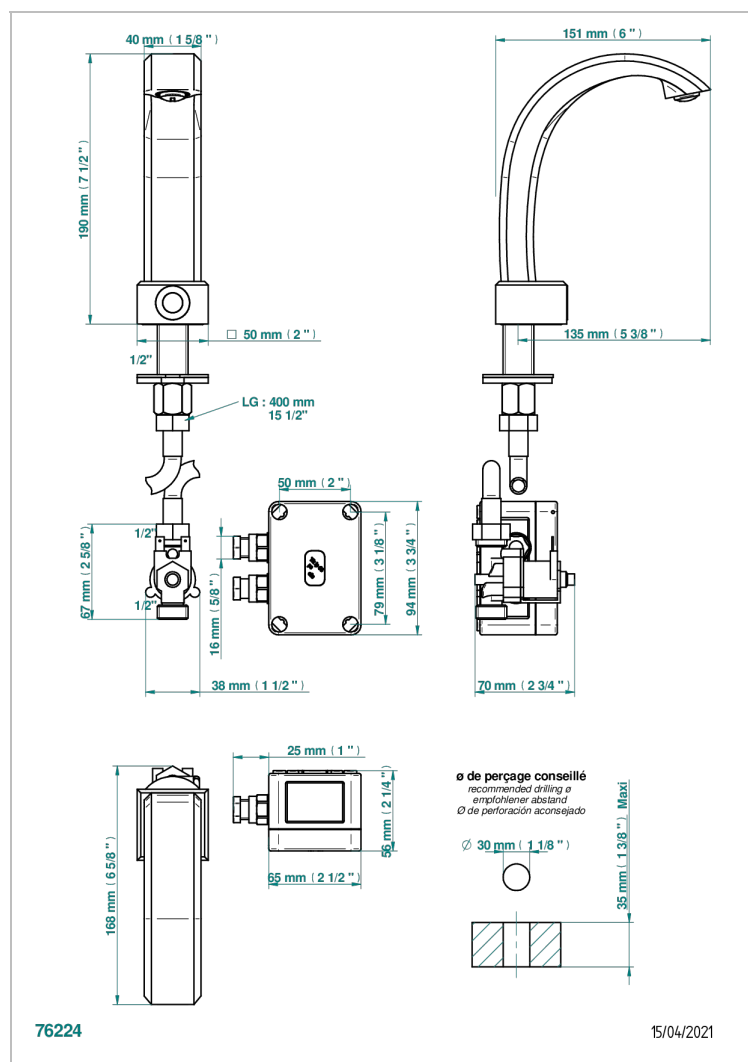

METROPOLIS, KRISTALL SCHWARZ

A2L-170IRS

Electronic tap for washbasin with infra-red presence detection, without pop-up waste - mains-powered

EIGENSCHAFTEN

- ACS : 21ACCLY484

ZERTIFIZIERUNGEN

ÄHNLICHE PRODUKTE

- Ref. G00-5999 Concealed wall mounted 1/2" Thermostatic mixer
- Ref. A2L-6532 Einhebelmischer zur Standmontage mit Bedienungsriff passend zur Serie

VERFÜGBARE OBERFLÄCHEN

Altnickel - H28
Blassgold - F30
Blassgold matt unlackiert - F31
Chrom - A02
Chrom / gold - G02
Chrom matt - C02