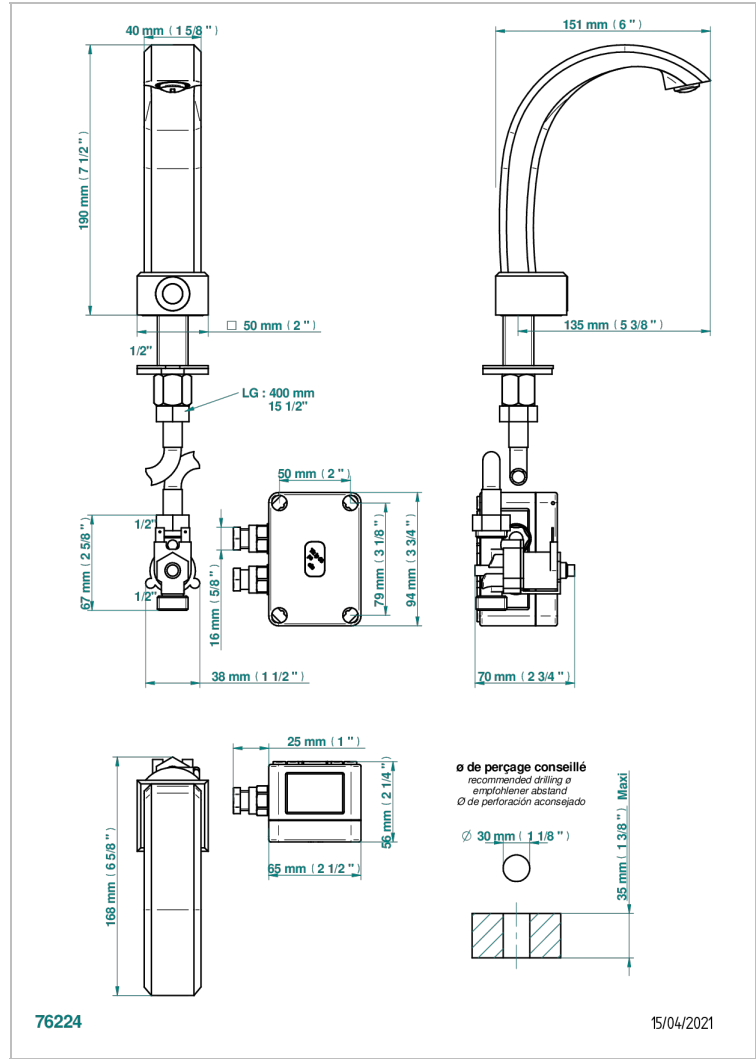

METROPOLIS BLACK CRYSTAL

A2L-170IRS

Electronic tap for washbasin with infra-red presence detection, without pop-up waste - mains-powered

特色

- ACS : 21ACCLY484

标准

相关的SKU

- Ref. G00-5999 淋浴池排水口，直径90毫米，可转向水平出水口（提供A02、B01、F01、F30型号，其他颜色请垂询我们）
- Ref. A2L-6532 Rim mounted ceramic mixer with progressive cartridge