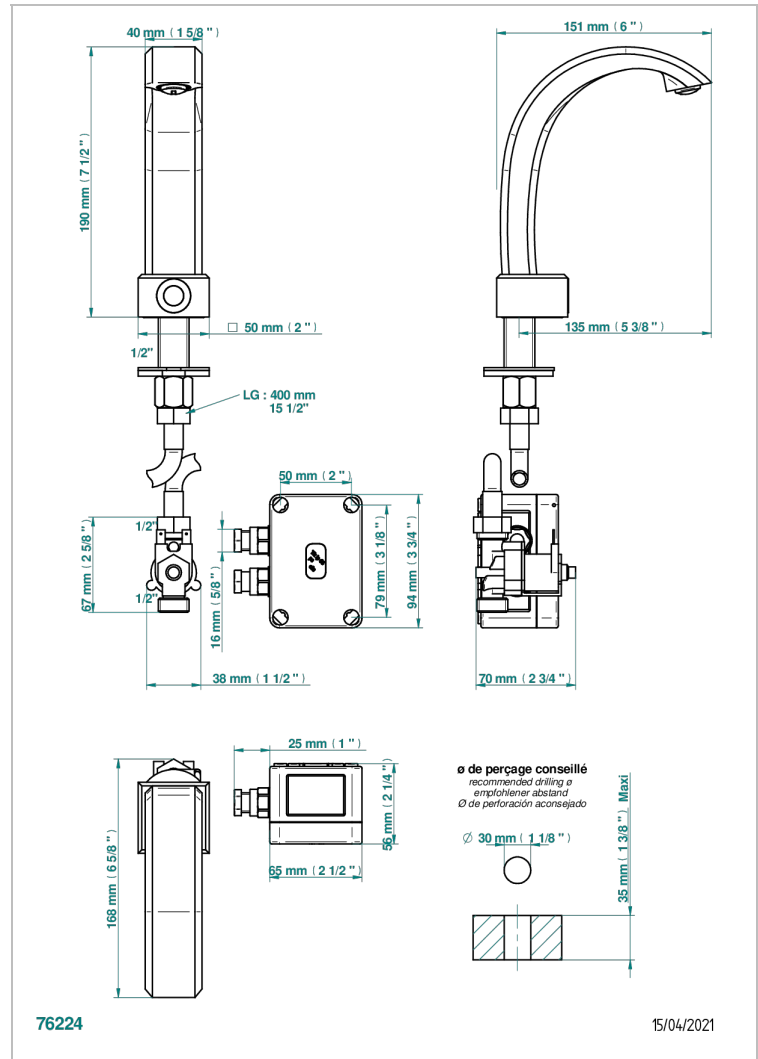

METROPOLIS CRISTAL CLAIR

A2A-170IRS

Robinet lave-mains électronique à infrarouge, sans vidage - sur secteur

THG[®]
PARIS

CARACTÉRISTIQUES

- ACS : 21ACCLY484

CERTIFICATIONS

PRODUITS ASSOCIÉS

- Ref. G00-5999 Mitigeur thermostatique fixation murale non apparent 1/2"
- Ref. A2A-6532 Mitigeur à cartouche progressive avec croisillon de style

FINITIONS DISPONIBLES

Chromé - A02
Chromé / doré - G02
Chromé mat - C02
Doré brillant - F01
Doré mat - F07
Nickel brillant - B01