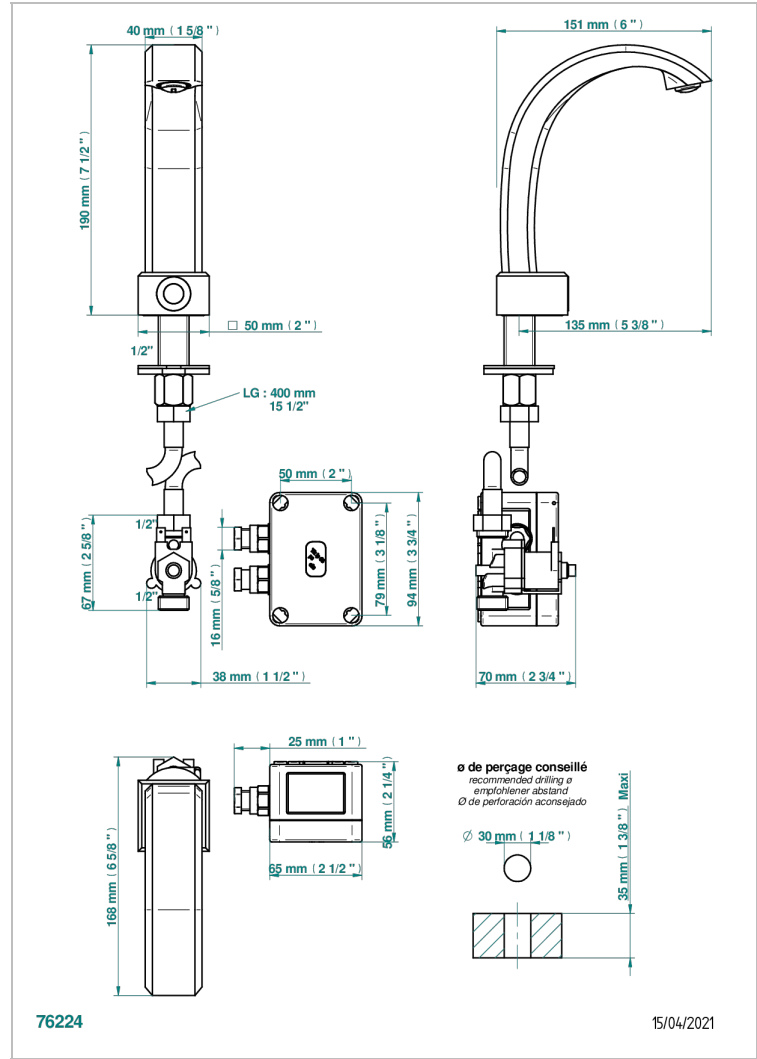

METROPOLIS CRISTAL CLARO

A2A-170IRS

Electronic tap for washbasin with infra-red presence detection, without pop-up waste - mains-powered

THG
PARIS

CARACTERÍSTICAS

- ACS : 21ACCLY484

ESTÁNDAR

PRODUCTOS RELACIONADOS

- Ref. G00-5999 Concealed wall mounted 1/2" Thermostatic mixer
- Ref. A2A-6532 Monomando con cartucho progresivo

ACABADOS DISPONIBLES

Cerámica negra mate - D30
Cromo - A02
Cromo / dorado - G02
Cromo mate - C02
Dorado - F01
Dorado mate - F07