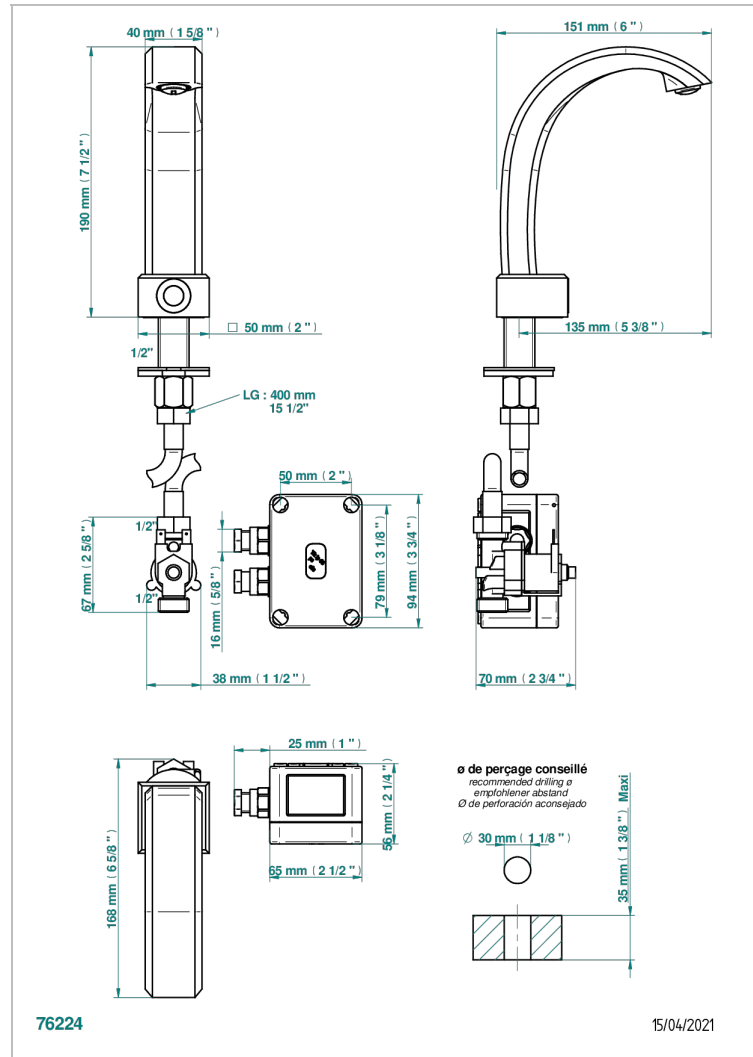

# METROPOLIS, KRISTALL KLAR

A2A-170IRS

Electronic tap for washbasin with infra-red presence detection, without pop-up waste - mains-powered

## ÄHNLICHE PRODUKTE

- Ref. G00-5999 Concealed wall mounted 1/2" Thermostatic mixer
- Ref. A2A-6532 Einhebelmischer zur Standmontage mit Bedienungshgriff passend zur Serie