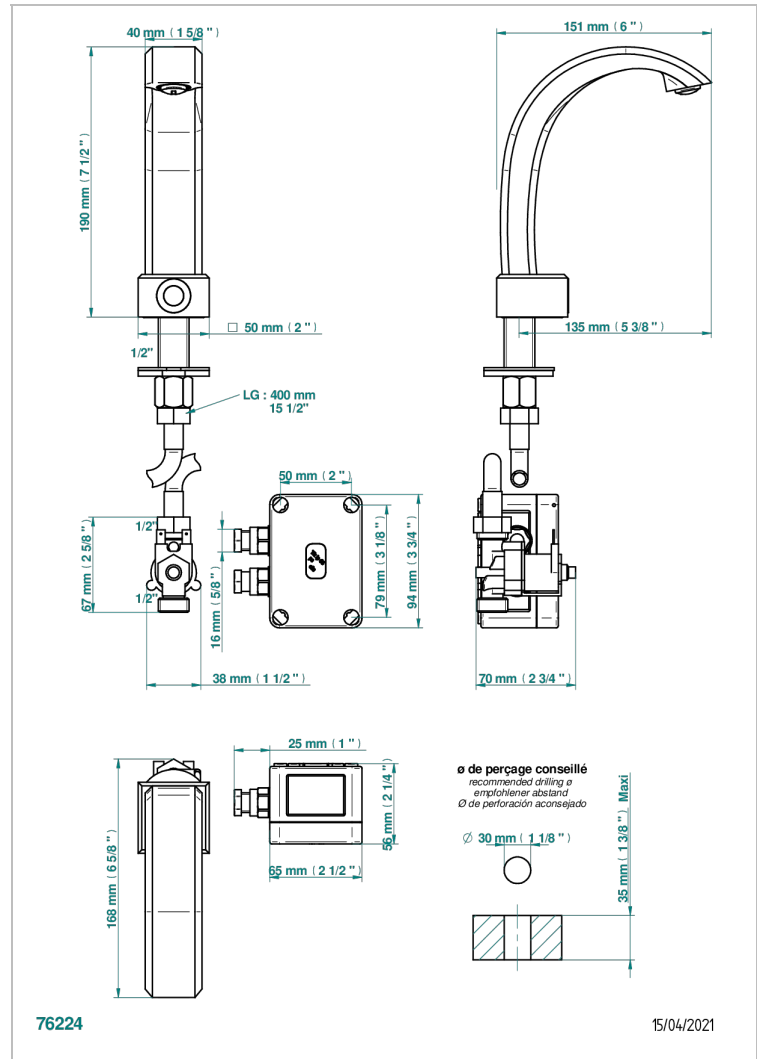

METROPOLIS CRISTAL CLAIR

A2A-170IRS

Robinet lave-mains électronique à infrarouge, sans vidage - sur secteur

THG[®]
PARIS

CARACTÉRISTIQUES

- ACS : 21ACCLY484

CERTIFICATIONS

PRODUITS ASSOCIÉS

- Ref. G00-5999 Mitigeur thermostatique fixation murale non apparent 1/2"
- Ref. A2A-6532 Mitigeur à cartouche progressive avec croisillon de style

FINITIONS DISPONIBLES

Chromé - A02
Chromé / doré - G02
Chromé mat - C02
Doré brillant - F01
Doré mat - F07
Nickel brillant - B01