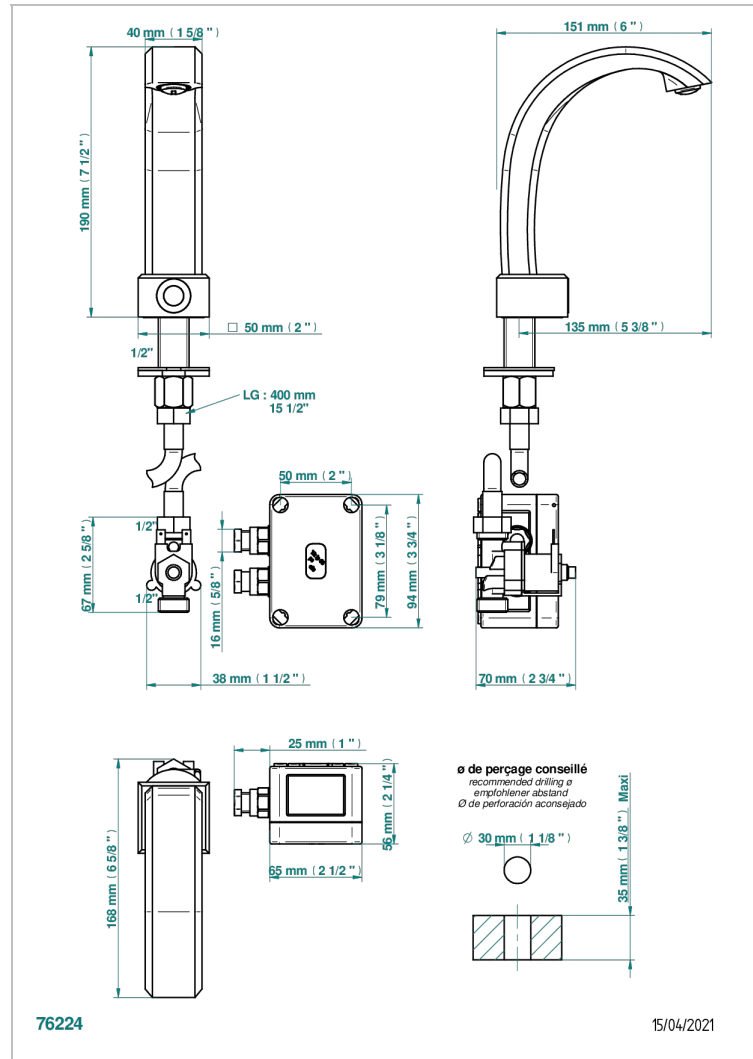

METROPOLIS, KRISTALL KLAR

A2A-170IRS

Electronic tap for washbasin with infra-red presence detection, without pop-up waste - mains-powered

THG[®]
PARIS

EIGENSCHAFTEN

- ACS : 21ACCLY484

ZERTIFIZIERUNGEN

ÄHNLICHE PRODUKTE

- Ref. G00-5999 Concealed wall mounted 1/2" Thermostatic mixer
- Ref. A2A-6532 Einhebelmischer zur Standmontage mit Bedienungsriff passend zur Serie

VERFÜGBARE OBERFLÄCHEN

Altnickel - H28
Blassgold - F30
Blassgold matt unlackiert - F31
Chrom - A02
Chrom / gold - G02
Chrom matt - C02