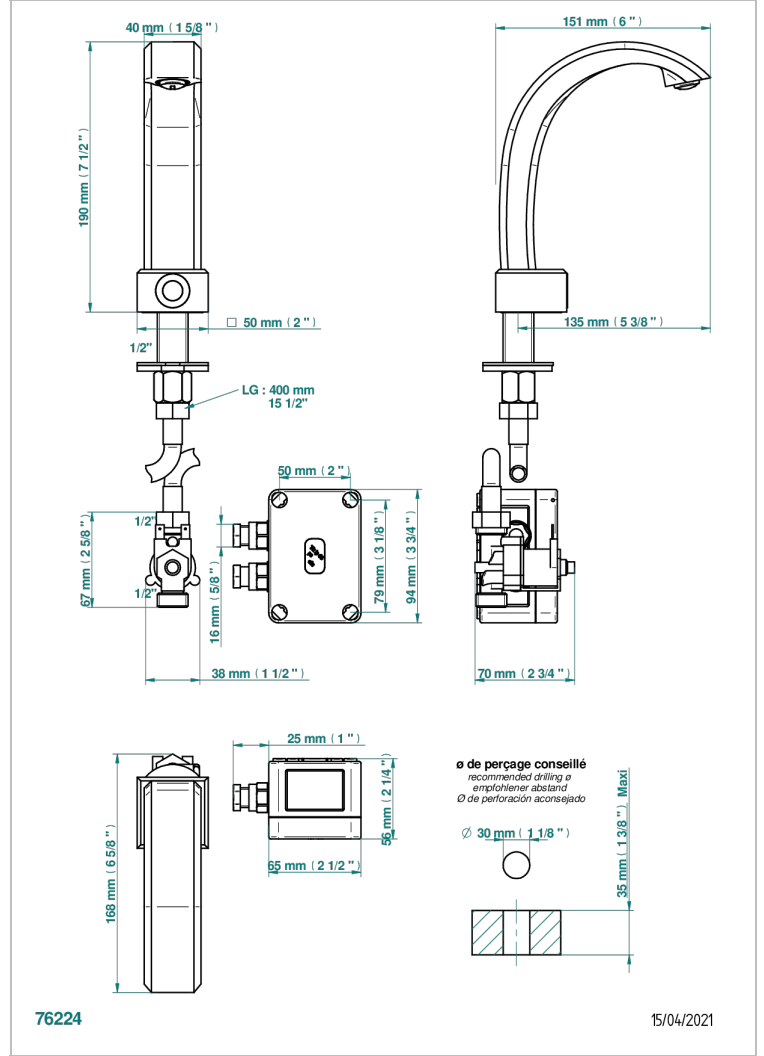

METROPOLIS CLEAR CRYSTAL

A2A-170IRS

Electronic tap for washbasin with infra-red presence detection, without pop-up waste - mains-powered

特色

- ACS : 21ACCLY484

标准

相关的SKU

- Ref. G00-5999 淋浴池排水口，直径90毫米，可转向水平出水口（提供A02、B01、F01、F30型号，其他颜色请垂询我们）
- Ref. A2A-6532 Rim mounted ceramic mixer with progressive cartridge