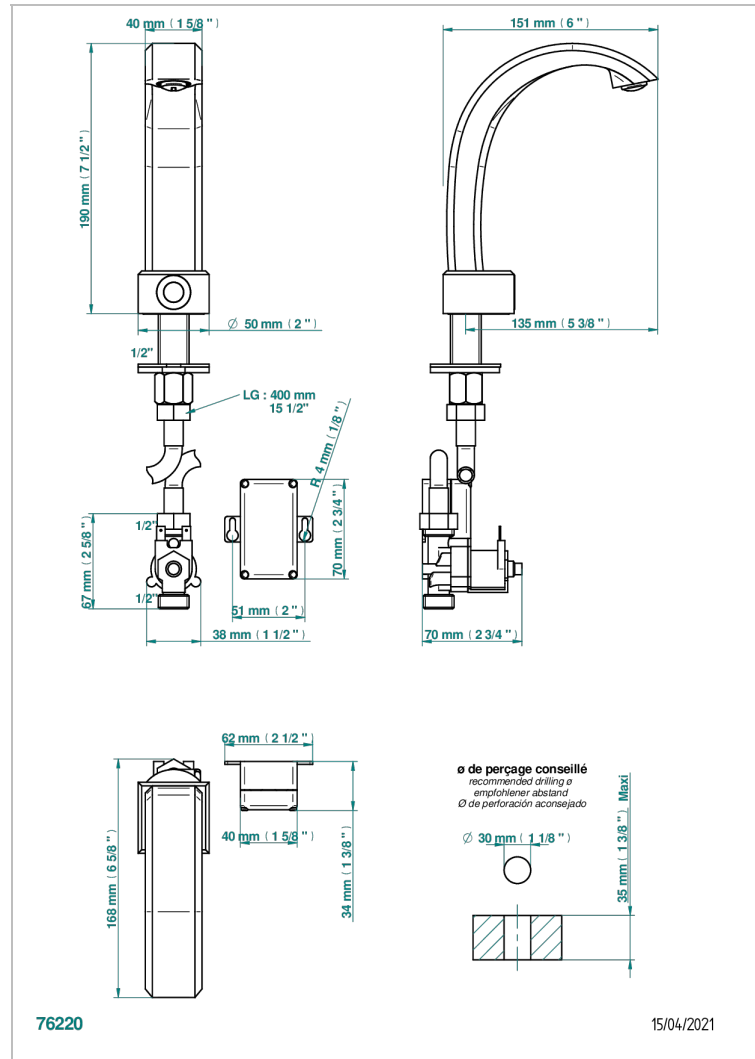

METROPOLIS CRISTAL NOIR

A2L-170IRB

Robinet lave-mains électronique à infrarouge, sans vidage - livré avec pile 6v

THG
PARIS

CARACTÉRISTIQUES

- ACS : 21ACCLY484

CERTIFICATIONS

PRODUITS ASSOCIÉS

- Ref. G00-5999 Mitigeur thermostatique fixation murale non apparent 1/2"
- Ref. A2L-6532 Mitigeur à cartouche progressive avec croisillon de style

FINITIONS DISPONIBLES

Chromé - A02
Chromé / doré - G02
Chromé mat - C02
Doré brillant - F01
Doré mat - F07
Nickel brillant - B01