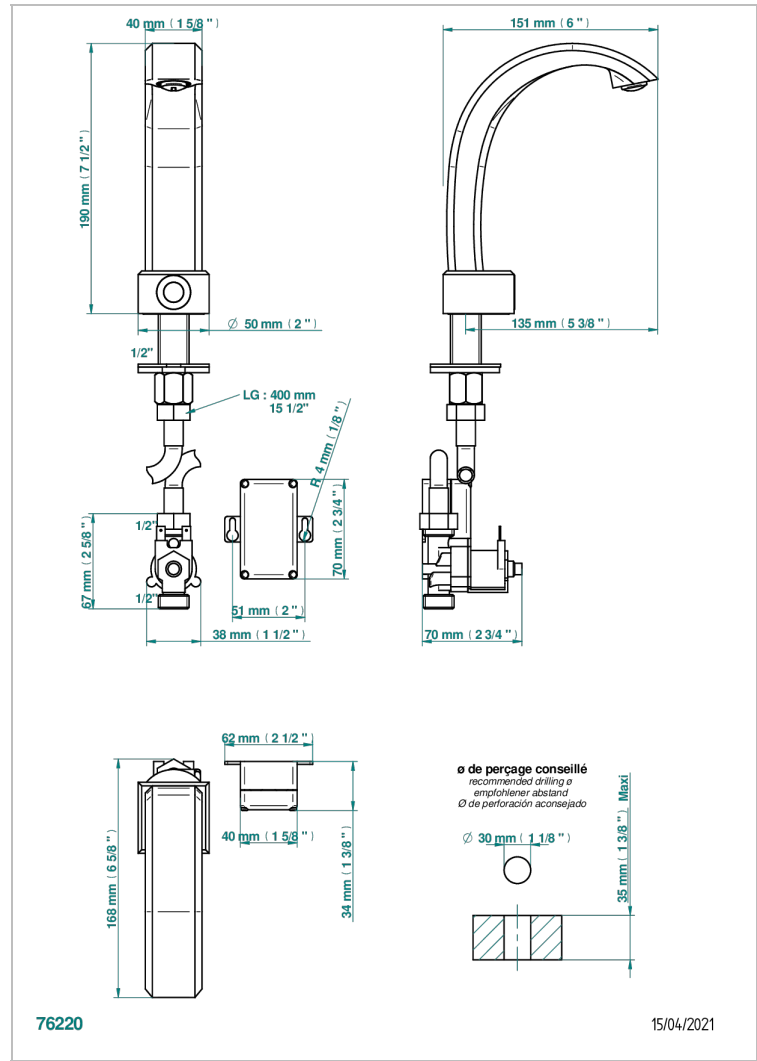

METROPOLIS CRISTAL NOIR

A2L-170IRB

Robinet lave-mains électronique à infrarouge, sans vidage - livré avec pile 6v

THG[®]
PARIS

CARACTÉRISTIQUES

- ACS : 21ACCLY484

CERTIFICATIONS

PRODUITS ASSOCIÉS

- Ref. G00-5999 Mitigeur thermostatique fixation murale non apparent 1/2"
- Ref. A2L-6532 Mitigeur à cartouche progressive avec croisillon de style

FINITIONS DISPONIBLES

Chromé - A02
Chromé / doré - G02
Chromé mat - C02
Doré brillant - F01
Doré mat - F07
Nickel brillant - B01