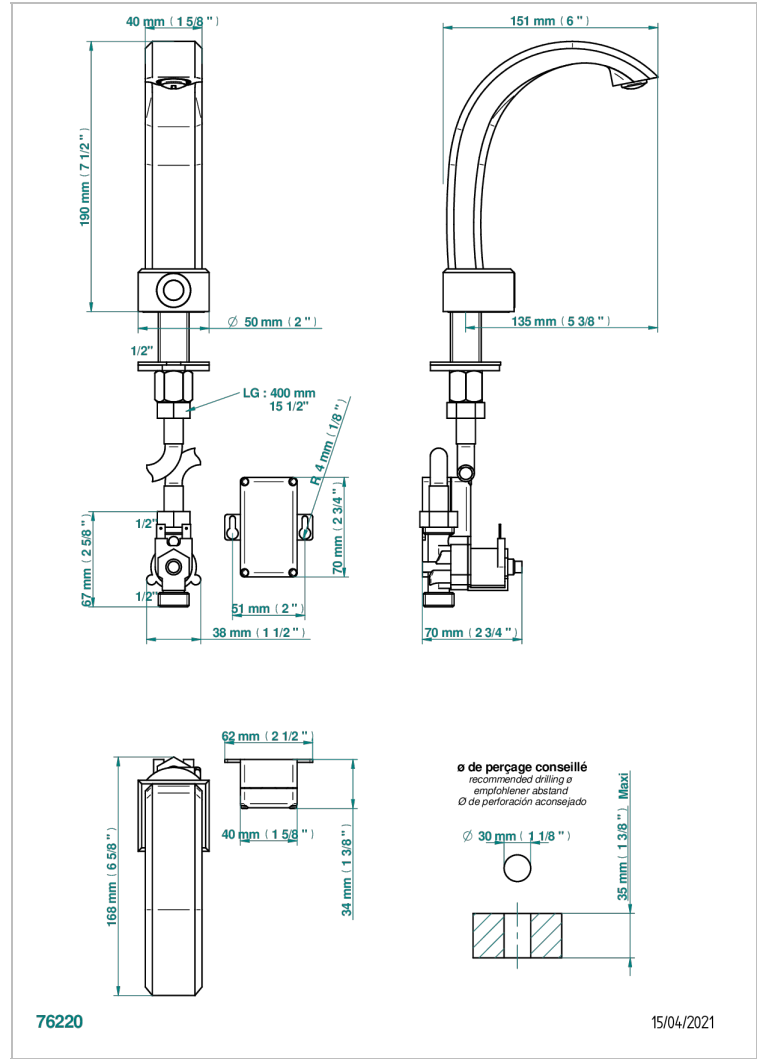

METROPOLIS CRISTAL NEGRO

A2L-170IRB

Electronic tap for washbasin with infra-red presence detection, without pop-up waste

THG[®]
PARIS

CARACTERÍSTICAS

- ACS : 21ACCLY484

ESTÁNDAR

PRODUCTOS RELACIONADOS

- Ref. G00-5999 Concealed wall mounted 1/2" Thermostatic mixer
- Ref. A2L-6532 Monomando con cartucho progresivo

ACABADOS DISPONIBLES

Cerámica negra mate - D30
Cromo - A02
Cromo / dorado - G02
Cromo mate - C02
Dorado - F01
Dorado mate - F07