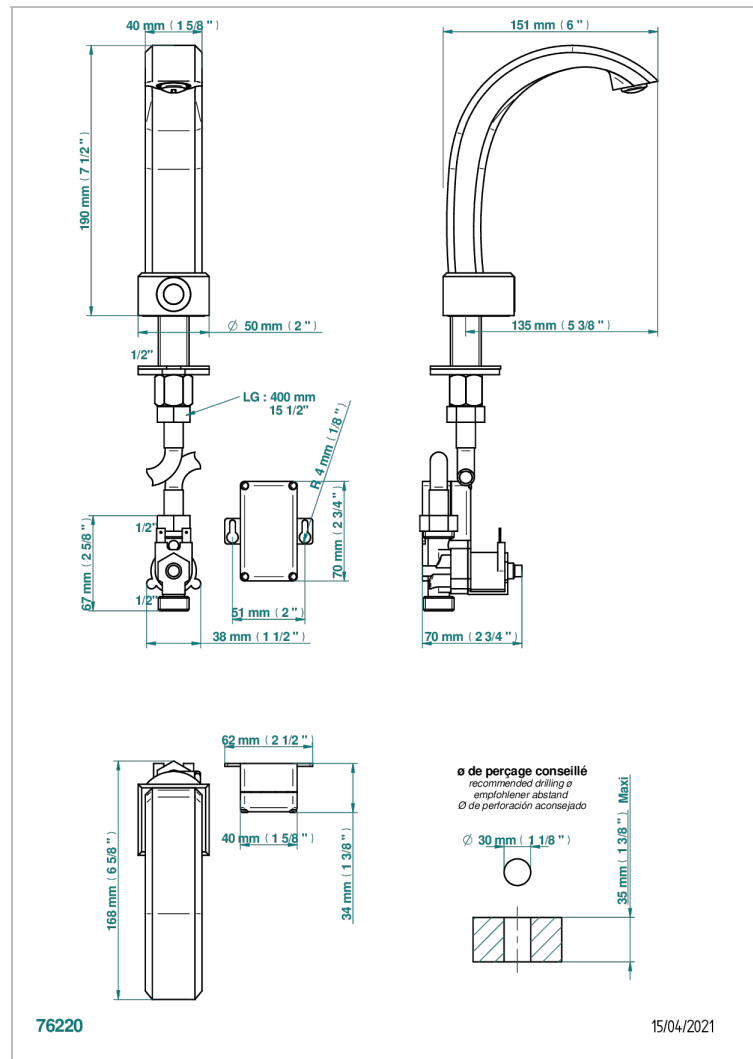

METROPOLIS, KRISTALL SCHWARZ

A2L-170IRB

Electronic tap for washbasin with infra-red presence detection, without pop-up waste

THG
PARIS

EIGENSCHAFTEN

- ACS : 21ACCLY484

ZERTIFIZIERUNGEN

ÄHNLICHE PRODUKTE

- Ref. G00-5999 Concealed wall mounted 1/2" Thermostatic mixer
- Ref. A2L-6532 Einhebelmischer zur Standmontage mit Bedienungsgriff passend zur Serie

VERFÜGBARE OBERFLÄCHEN

Altnickel - H28
Blassgold - F30
Blassgold matt unlackiert - F31
Chrom - A02
Chrom / gold - G02
Chrom matt - C02