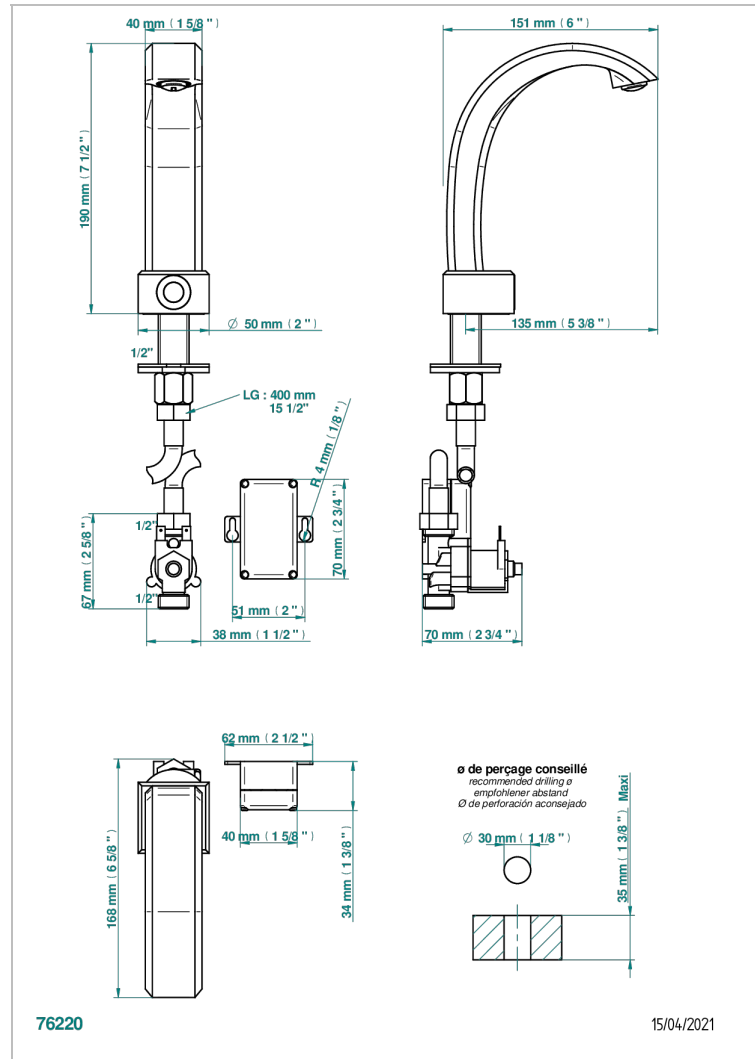

METROPOLIS CRISTAL CLAIR

A2A-170IRB

Robinet lave-mains électronique à infrarouge, sans vidage - livré avec pile 6v

THG[®]
PARIS

CARACTÉRISTIQUES

- ACS : 21ACCLY484

CERTIFICATIONS

FINITIONS DISPONIBLES

Vieux nickel - H28