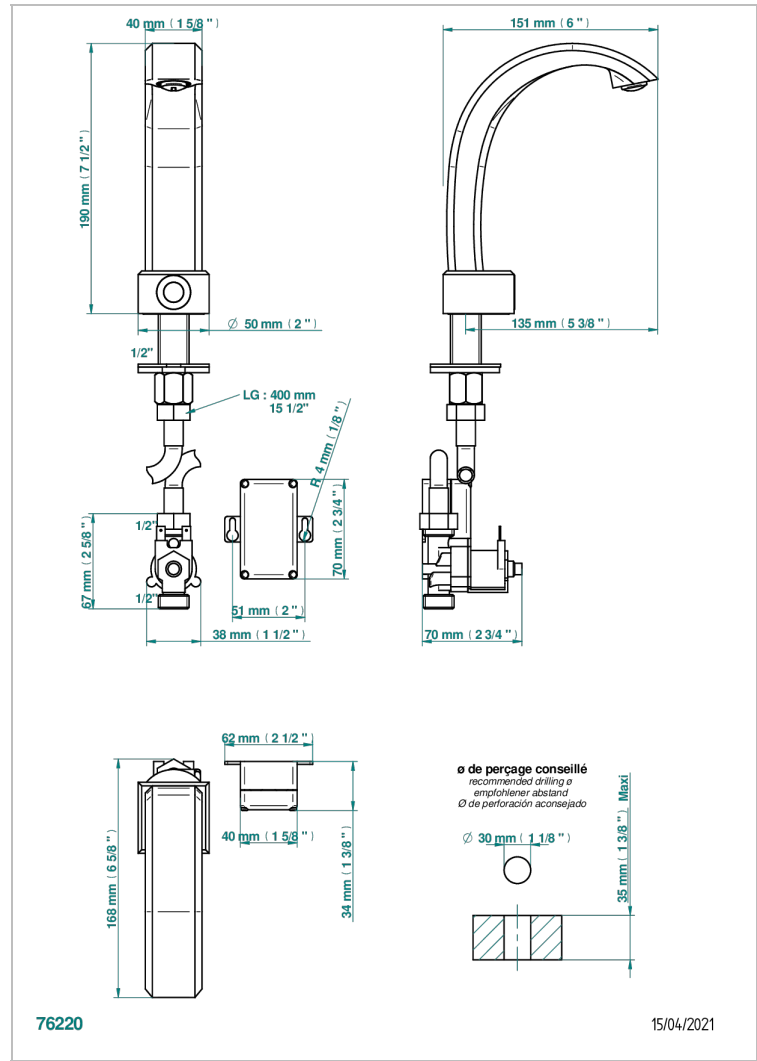

# METROPOLIS CRISTAL CLAIR

A2A-170IRB

Robinet lave-mains électronique à infrarouge, sans vidage - livré avec pile 6v

THG<sup>®</sup>  
PARIS

Vieux nickel - H28