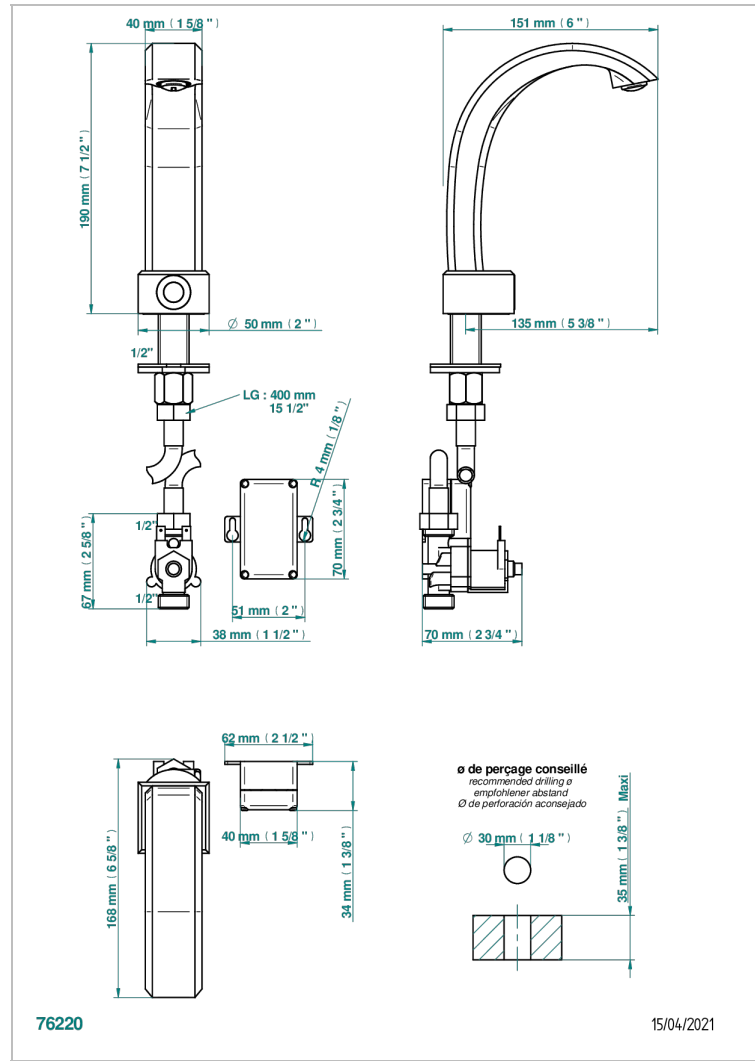

METROPOLIS CRISTAL CLAIR

A2A-170IRB

Robinet lave-mains électronique à infrarouge, sans vidage - livré avec pile 6v

THG[®]
PARIS

CARACTÉRISTIQUES

- ACS : 21ACCLY484

CERTIFICATIONS

PRODUITS ASSOCIÉS

- Ref. G00-5999 Mitigeur thermostatique fixation murale non apparent 1/2"
- Ref. A2A-6532 Mitigeur à cartouche progressive avec croisillon de style

FINITIONS DISPONIBLES

Chromé - A02
Chromé / doré - G02
Chromé mat - C02
Doré brillant - F01
Doré mat - F07
Nickel brillant - B01