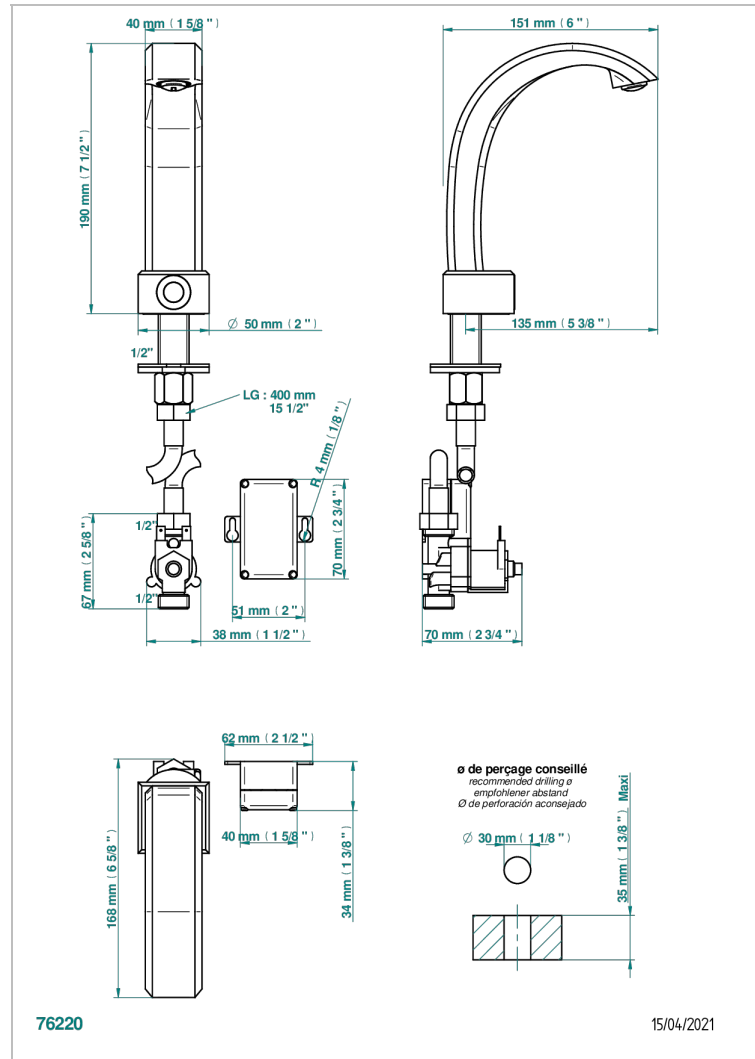

METROPOLIS CRISTAL CLARO

A2A-170IRB

Electronic tap for washbasin with infra-red presence detection, without pop-up waste

THG[®]
PARIS

CARACTERÍSTICAS

- ACS : 21ACCLY484

ESTÁNDAR

PRODUCTOS RELACIONADOS

- Ref. G00-5999 Concealed wall mounted 1/2" Thermostatic mixer
- Ref. A2A-6532 Monomando con cartucho progresivo

ACABADOS DISPONIBLES

Cerámica negra mate - D30
Cromo - A02
Cromo / dorado - G02
Cromo mate - C02
Dorado - F01
Dorado mate - F07