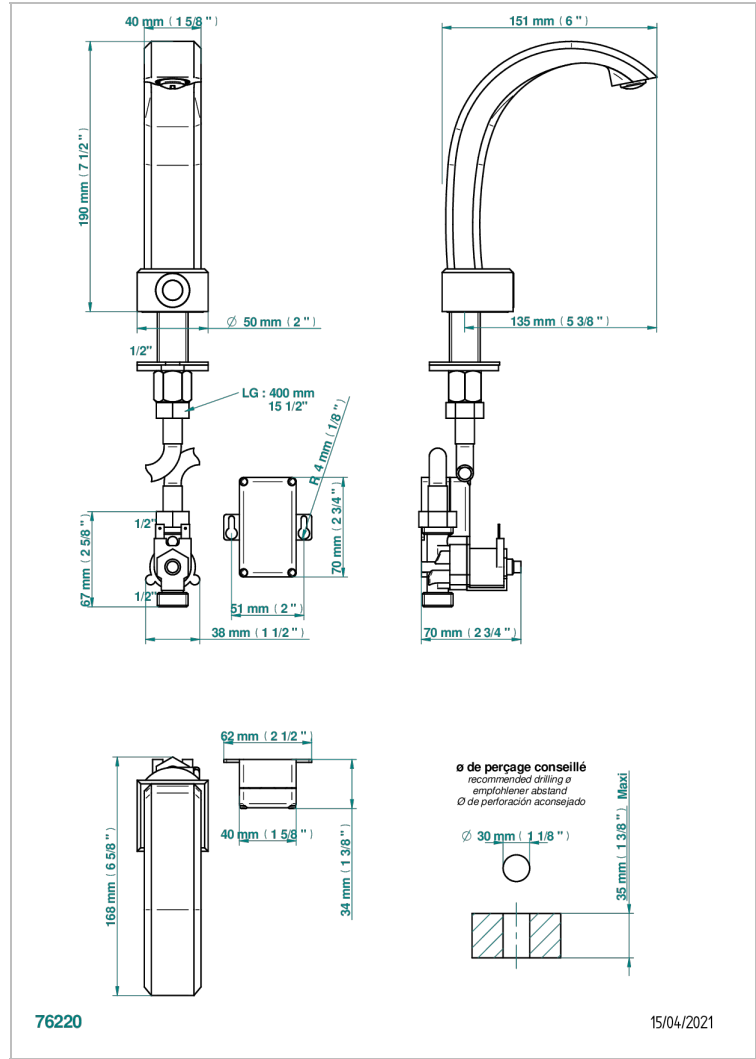

METROPOLIS CLEAR CRYSTAL

A2A-170IRB

Electronic tap for washbasin with infra-red presence detection, without pop-up waste

特色

- ACS : 21ACCLY484

标准

相关的SKU

- Ref. G00-5999 淋浴池排水口，直径90毫米，可转向水平出水口（提供A02、B01、F01、F30型号，其他颜色请垂询我们）
- Ref. A2A-6532 Rim mounted ceramic mixer with progressive cartridge