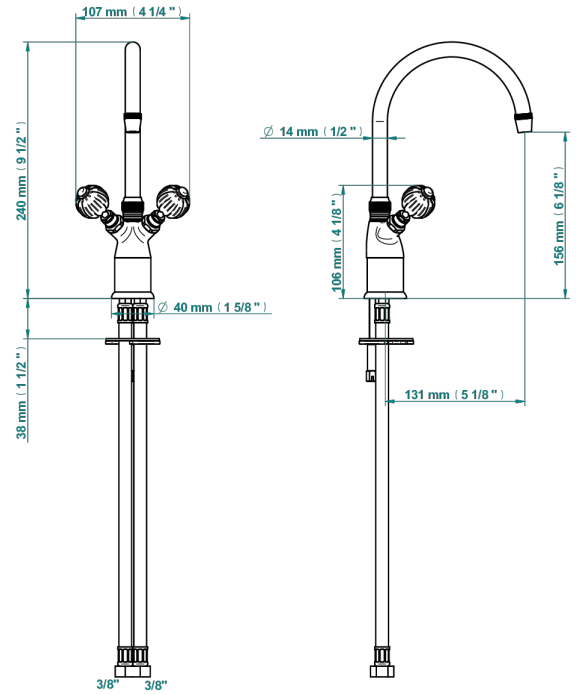

# MANDARINE METAL

U1A-161

THG<sup>®</sup>  
PARIS

Monotrou de lave-mains avec réhausse amovible, hauteur mini 208 mm, maxi 240 mm sans vidage

76219

15/04/2021

## CARACTÉRISTIQUES

- Mandarine Métal
- Monotrou de lave-mains avec réhausse amovible, hauteur mini 208 mm, maxi 240 mm sans vidage