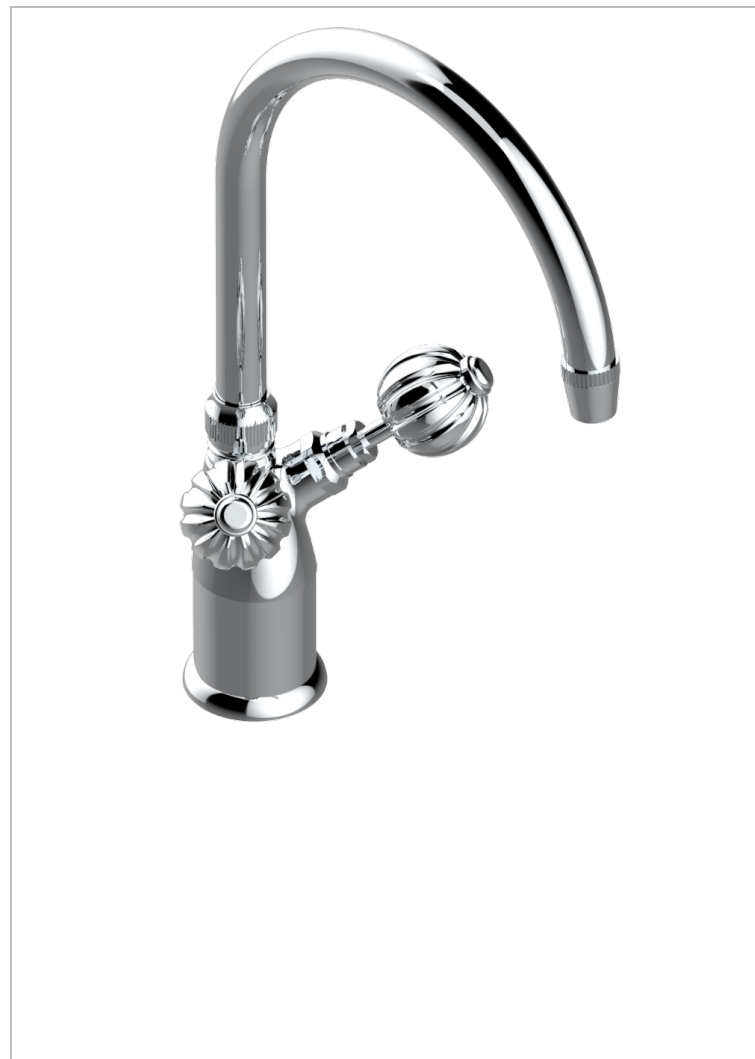

MANDARINE METAL

U1A-161

单孔洗手池，可拆卸顶盖，最小高度208毫米，最大高度240毫米，无下水器

THG[®]
PARIS

76219

15/04/2021

特色

- Mandarin Metal
- 单孔洗手池，可拆卸顶盖，最小高度208毫米，最大高度240毫米，无下水器

可选饰面

Black ceram - D30
Blush PVD - H62
Graphite PVD - H64
Matt Umber PVD - H67
Matt blush PVD - H60
Matt graphite PVD - H65

PVD哑光棕铜 - F34
PVD哑光金 - H53
PVD哑光铜 - H50
PVD哑光镍 - H56
PVD抛光铜 - H49
PVD棕铜 - F33

PVD金色 - H52
PVD镍 - H55
Umber PVD - H66
哑光复古铜 - H07
哑光浅金 - F31
哑光金 - F07

哑光铬 - C02
哑光镍 - C01
复古镍 - H28
抛光金 (24K金) - F01
抛光铬 - A02
抛光铬/抛光金 - G02

抛光镍 - B01
浅金 - F30
漆面铜 - D01