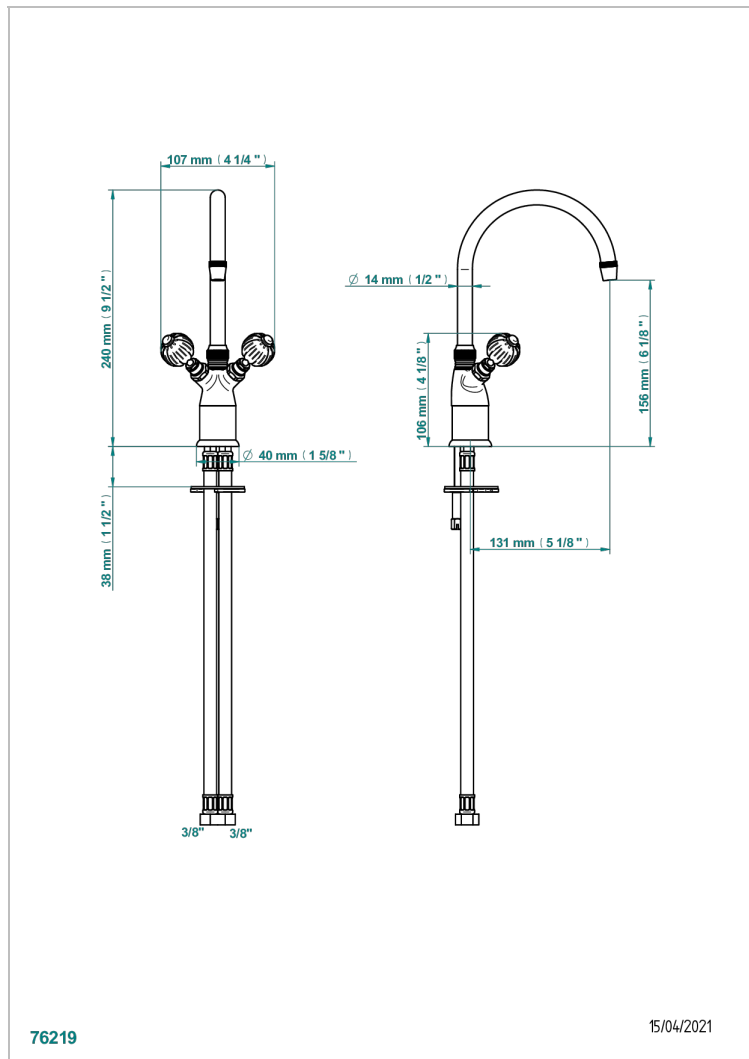

MANDARINE METAL

U1A-161

单孔洗手池，可拆卸顶盖，最小高度208毫米，最大高度240毫米，无下水器

THG[®]
PARIS

76219

15/04/2021

特色

- Mandarin Metal
- 单孔洗手池，可拆卸顶盖，最小高度208毫米，最大高度240毫米，无下水器

可选饰面

Black ceram - D30
Blush PVD - H62
Graphite PVD - H64
Matt Umber PVD - H67
Matt blush PVD - H60
Matt graphite PVD - H65

PVD哑光棕铜 - F34
PVD哑光金 - H53
PVD哑光铜 - H50
PVD哑光镍 - H56
PVD抛光铜 - H49
PVD棕铜 - F33

PVD金色 - H52
PVD镍 - H55
Umber PVD - H66
哑光复古铜 - H07
哑光浅金 - F31
哑光金 - F07

哑光铬 - C02
哑光镍 - C01
复古镍 - H28
抛光金 (24K金) - F01
抛光铬 - A02
抛光铬/抛光金 - G02

抛光镍 - B01
浅金 - F30
漆面铜 - D01