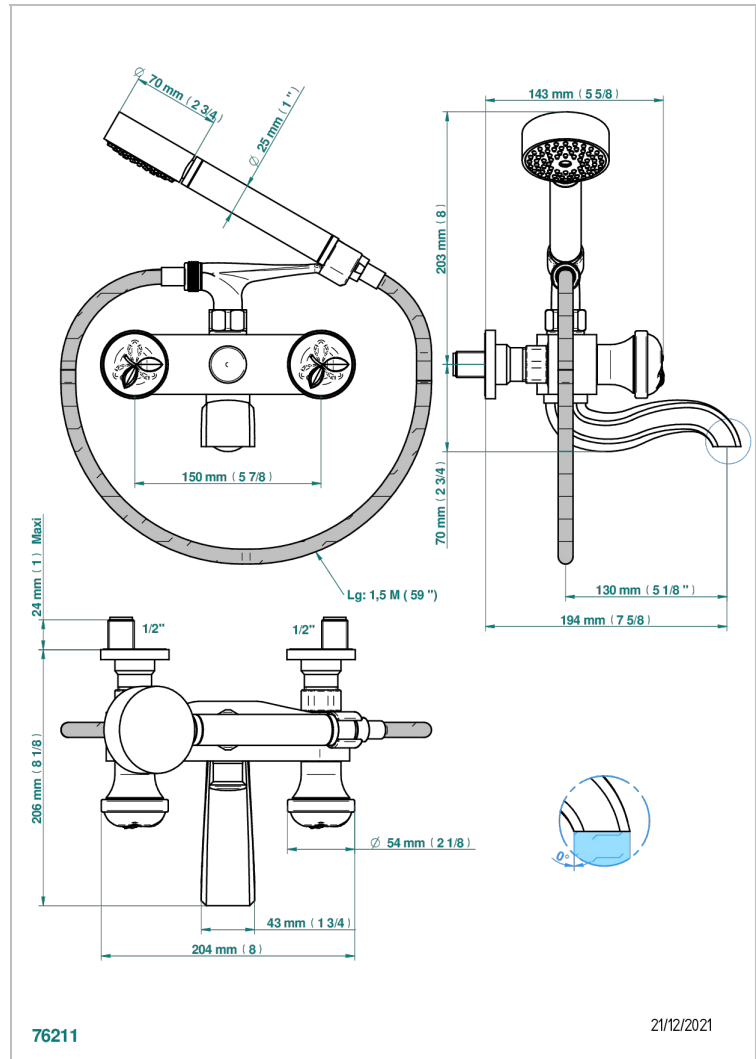

# POMME CRISTAL CLAIR SATINE

A42-13B

Mélangeur bain douche mural 1/2", avec flexible et douchette

76211

21/12/2021

## CARACTÉRISTIQUES

- ACS : 21ACCLY033