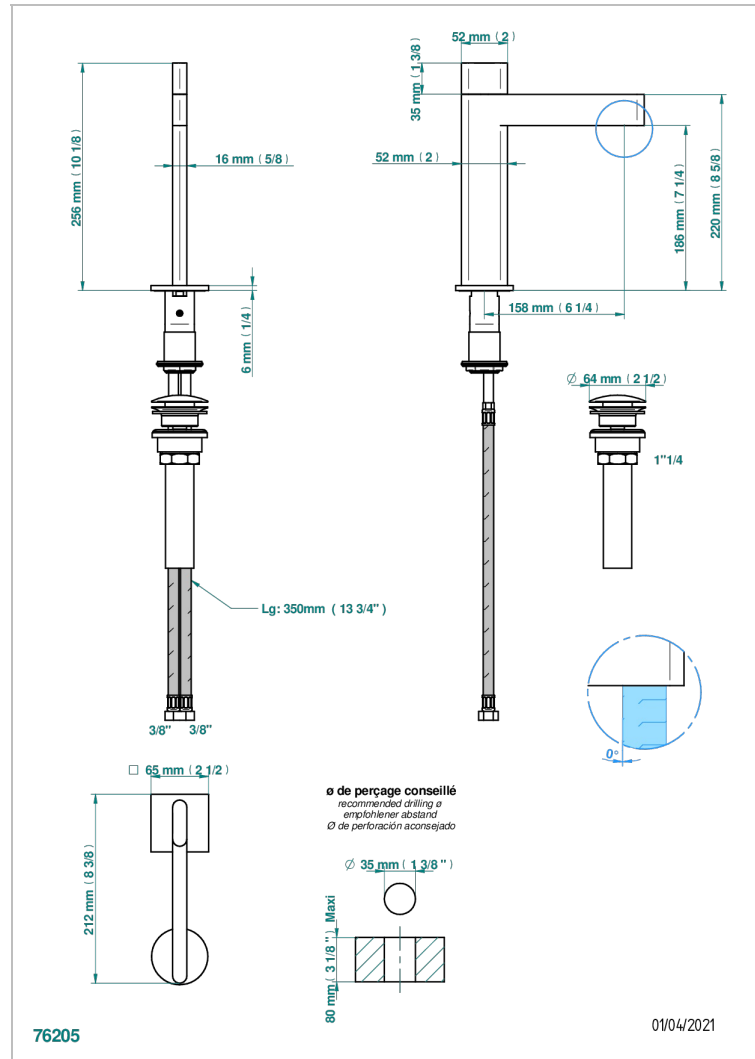

ICON-X A MANETTES

U7H-6500/US

Mitigeur de lavabo avec vidage, standard américain

THG[®]
PARIS

CARACTÉRISTIQUES

- ASME : ASME A112.18.1-2011/CSA B125.1-11

CERTIFICATIONS

FINITIONS DISPONIBLES

Chromé - A02
Chromé mat - C02
Doré brillant - F01
Doré mat - F07
Nickel brillant - B01
Nickel mat - C01

Noir mat céramique - D30
Or pâle - F30
Or pâle mat - F31
Pvd blush - H62
Pvd blush mat - H60
Pvd couleur bronze brown - F33