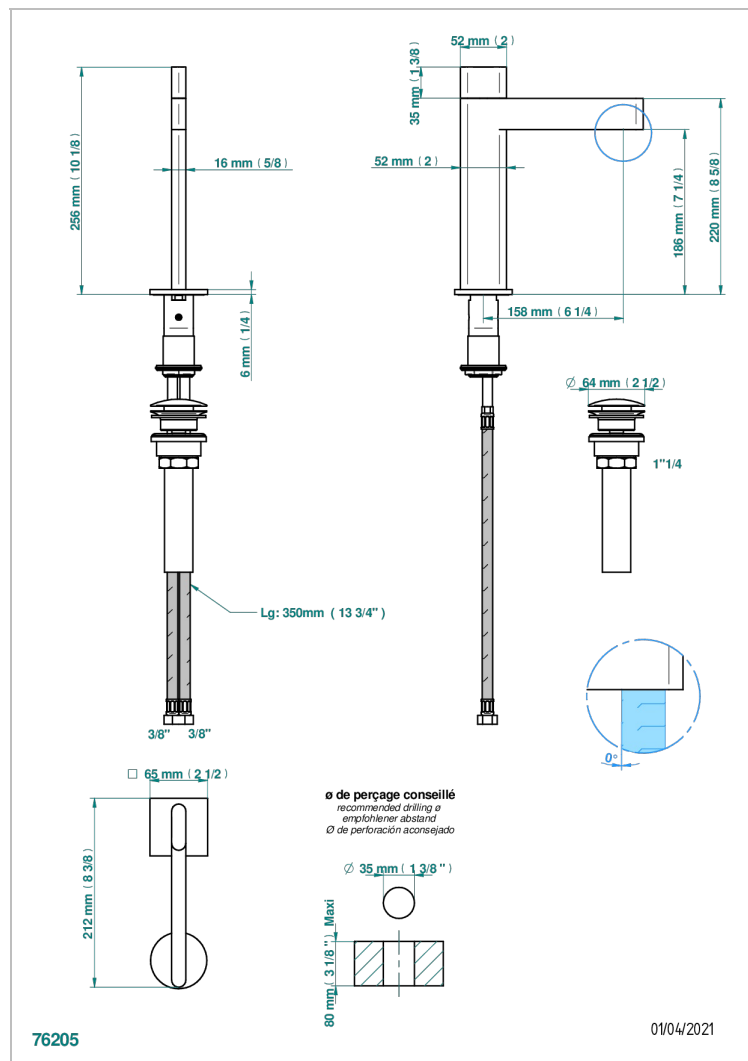

ICON-X CON MANETAS

U7H-6500/US

Single control, lavatory set with drain

THG[®]
PARIS

CARACTERÍSTICAS

- ASME : ASME A112.18.1-2011/CSA B125.1-11

ESTÁNDAR

ACABADOS DISPONIBLES

Cerámica negra mate - D30
Cromo - A02
Cromo mate - C02
Dorado - F01
Dorado mate - F07
Dorado pálido - F30

Dorado pálido mate (sin barniz) - F31
Níquel - B01
Níquel mate - C01
Níquel viejo - H28
Pvd blush - H62
Pvd blush mate - H60