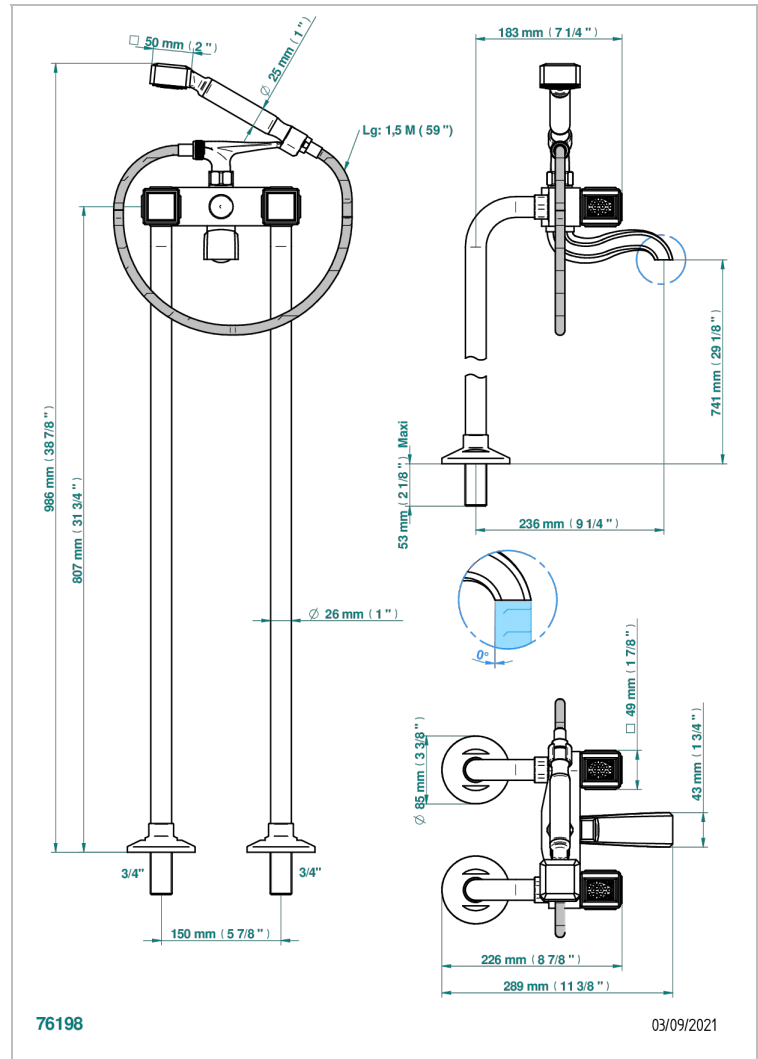

METROPOLIS CRISTAL CLAIR

A2A-13CS

Mélangeur bain douche sur colonnes pour fixation au sol

THG[®]
PARIS

CARACTÉRISTIQUES

- ACS : 21ACCLY034

CERTIFICATIONS

FINITIONS DISPONIBLES

Chromé - A02
Chromé / doré - G02
Chromé mat - C02
Doré brillant - F01
Doré mat - F07
Nickel brillant - B01

Nickel mat - C01
Noir mat céramique - D30
Or pâle - F30
Or pâle mat - F31
Pvd blush - H62
Pvd blush mat - H60

Vieux nickel - H28