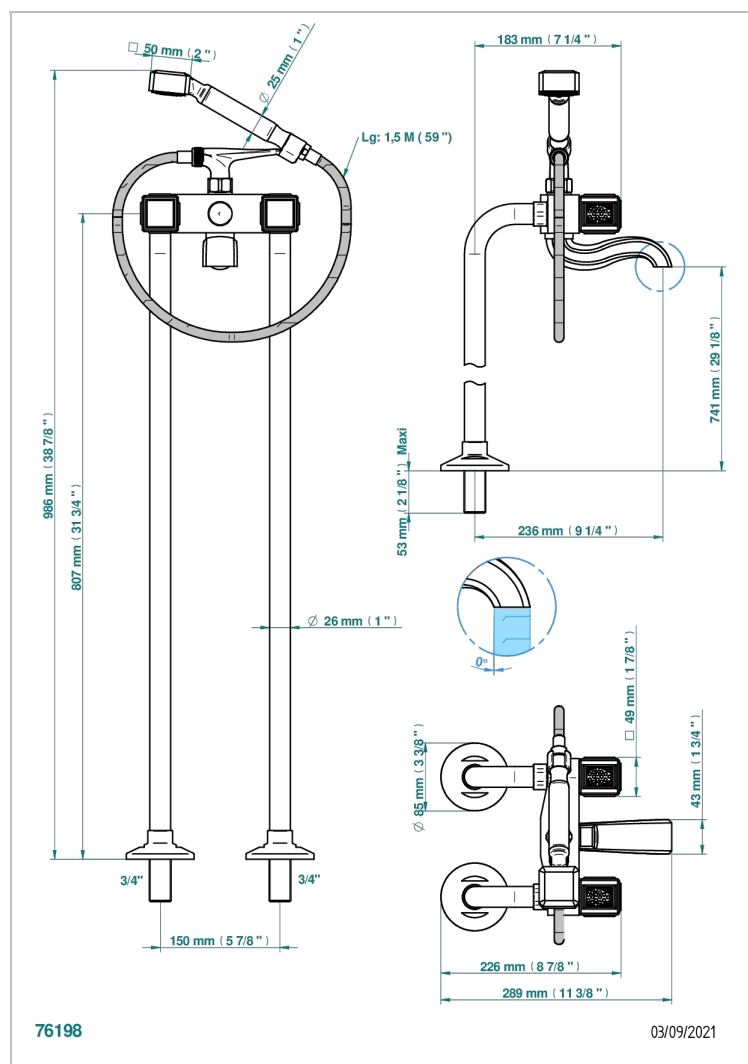

METROPOLIS CRISTAL CLARO

A2A-13CS

Monobloc baÑo/ducha con columnas para fijaci3n al suelo

THG[®]
PARIS

CARACTERÍSTICAS

- ACS : 21ACCLY034

ESTÁNDAR

ACABADOS DISPONIBLES

Cerámica negra mate - D30
Cromo - A02
Cromo / dorado - G02
Cromo mate - C02
Dorado - F01
Dorado mate - F07

Dorado pálido - F30
Dorado pálido mate (sin barniz) - F31
Niquel - B01
Niquel mate - C01
Niquel viejo - H28
Pvd blush - H62

Pvd umber mate - H67