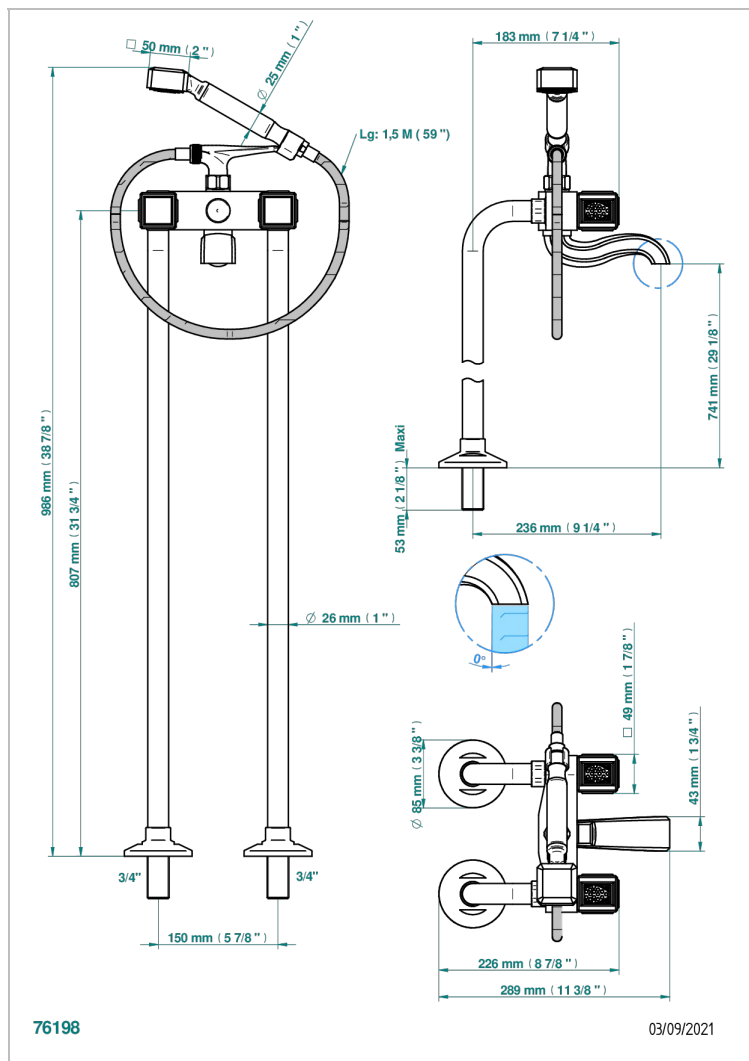

METROPOLIS CRISTAL CLARO

A2A-13CS

Monobloc baño/ducha con columnas para fijación al suelo

THG[®]
PARIS

CARACTERÍSTICAS

- ACS : 21ACCLY034

ESTÁNDAR

PRODUCTOS RELACIONADOS

- Ref. G00-13800A Set of installation for tub filler

ACABADOS DISPONIBLES

Cerámica negra mate - D30
Cromo - A02
Cromo / dorado - G02
Cromo mate - C02
Dorado - F01
Dorado mate - F07

Dorado pálido - F30
Dorado pálido mate (sin barniz) - F31
Níquel - B01
Níquel mate - C01
Níquel viejo - H28
Pvd blush - H62

Pvd umber mate - H67