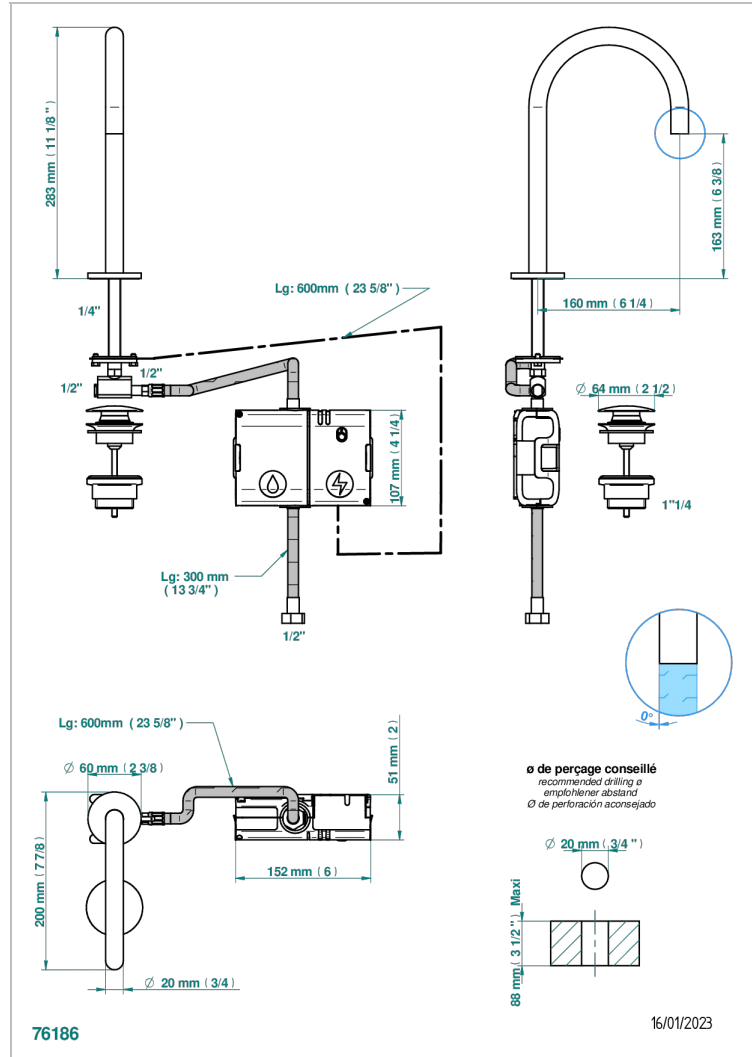

YOKO DELTA HOWLITE

G7W-170E

Waschtisch-auslauf mit elektronischer betätigung (wird mit 6 batterien 1,5v, geliefert)

THG
PARIS

EIGENSCHAFTEN

- ACS : 21ACCLY484

ZERTIFIZIERUNGEN

VERFÜGBARE OBERFLÄCHEN