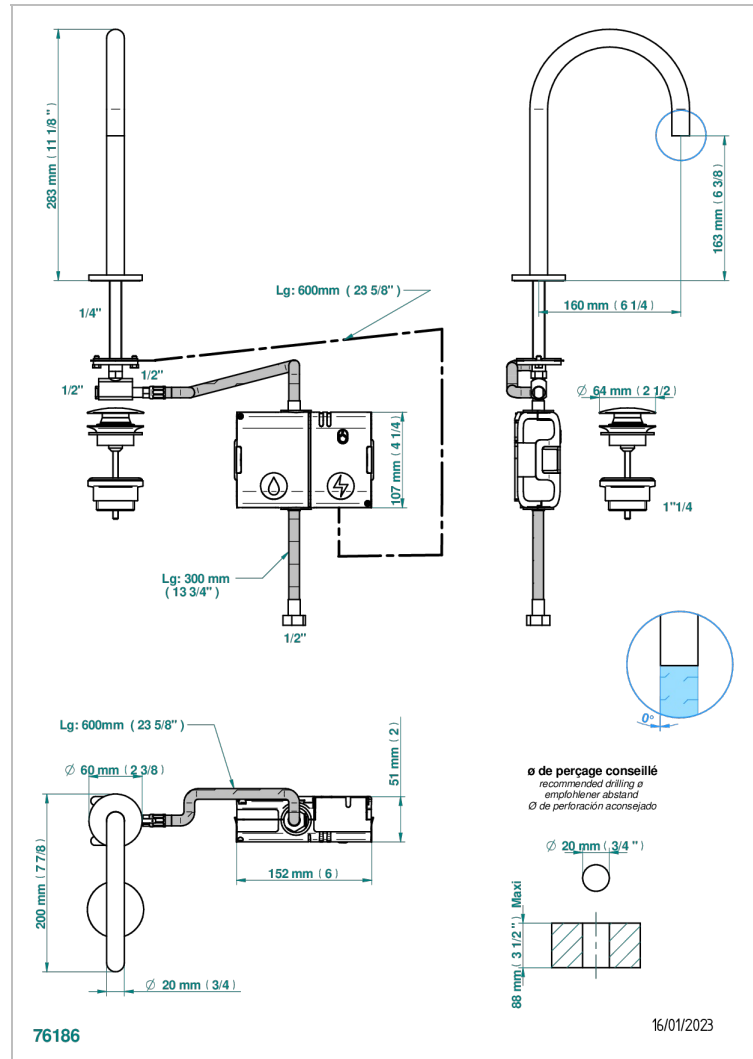

YOKO DELTA HOWLITE

G7W-170E

Basin spout with capacitive electronic detection, with waste

THG[®]
PARIS

ХАРАКТЕРИСТИКИ

- ACS : 21ACCLY484

СТАНДАРТЫ

ДОСТУПНЫЕ ВАРИАНТЫ ПОКРЫТИЙ