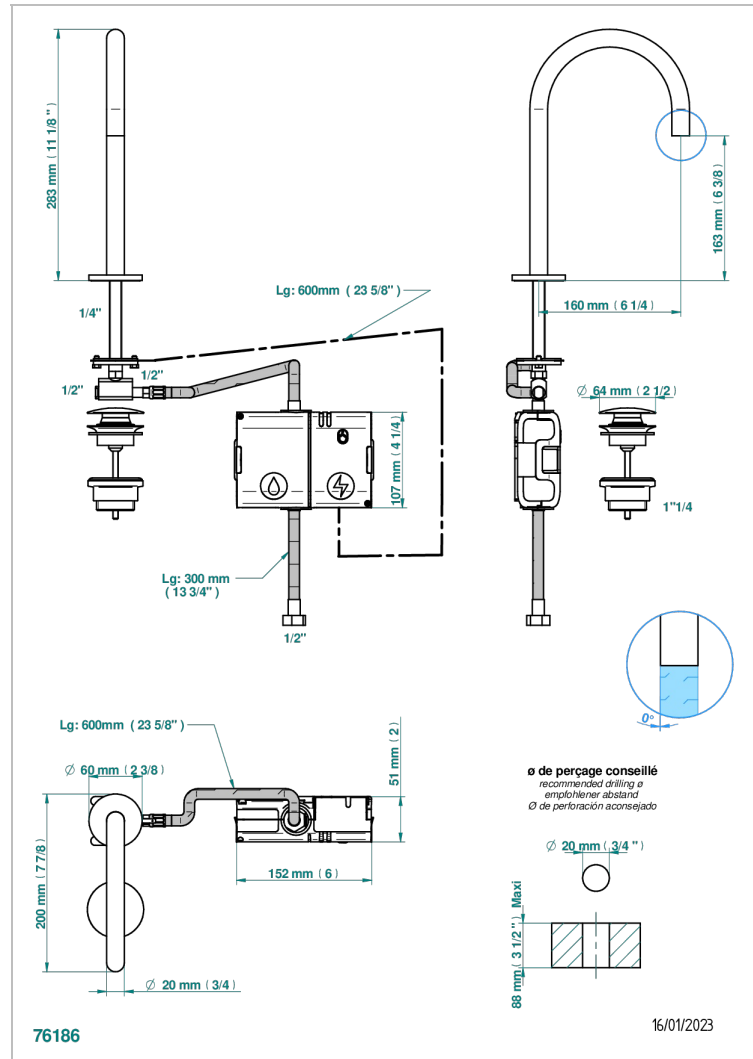

YOKO DELTA HOWLITE

G7W-170E

Bec de lavabo à détection électronique capacitive avec vidage. Livré avec 6 piles 1.5V

THG[®]
PARIS

CARACTÉRISTIQUES

- ACS : 21ACCLY484

CERTIFICATIONS

FINITIONS DISPONIBLES