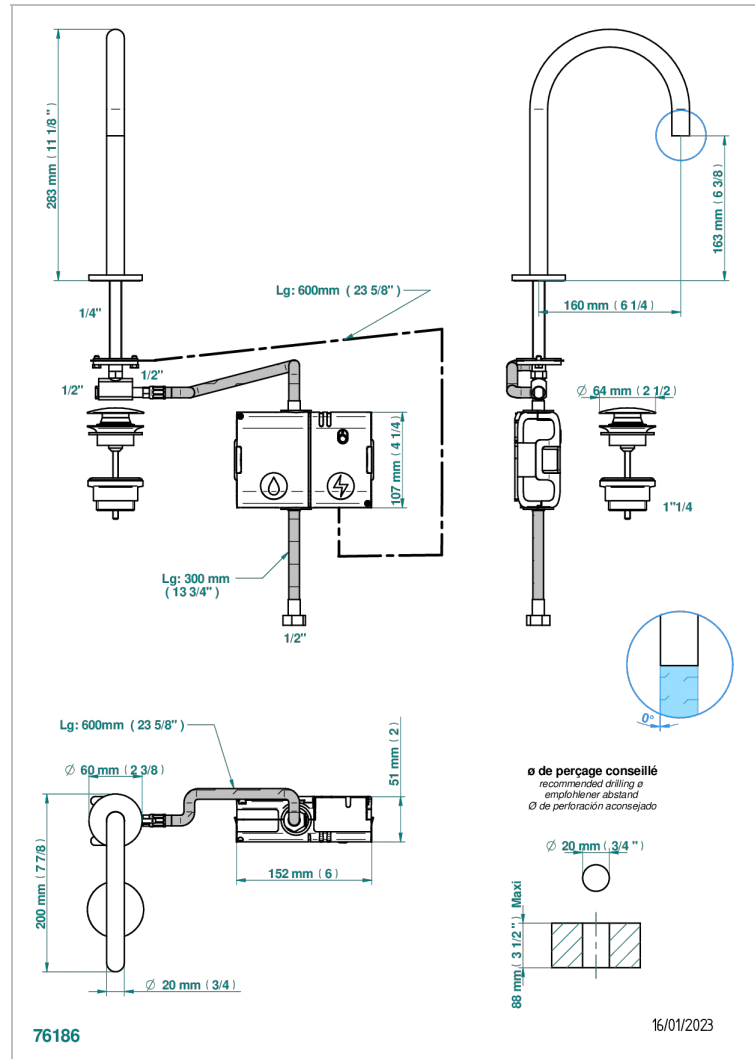

# YOKO DELTA HOWLITE

G7W-170E

Caño de lavabo controlado por sensor electrónico, entregado con 6 pilas de 1,5 v

THG<sup>®</sup>  
PARIS

## CARACTERÍSTICAS

- ACS : 21ACCLY484