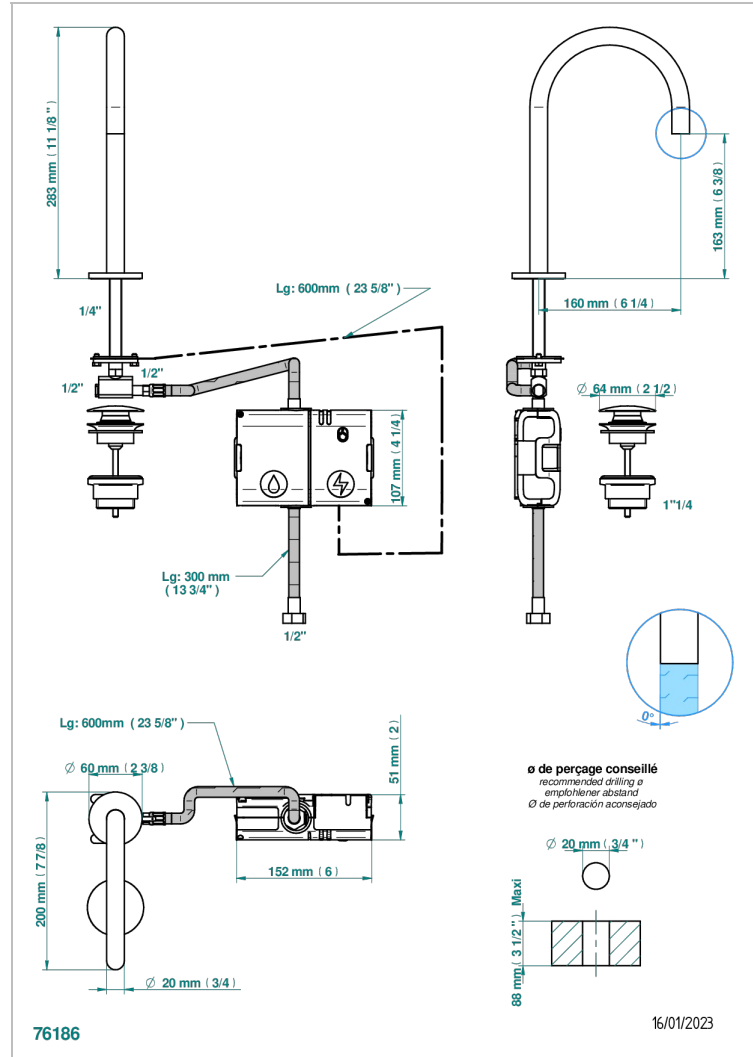

YOKO DELTA HOWLITE

G7W-170E

Waschtisch-auslauf mit elektronischer betätigung (wird mit 6 batterien 1,5v, geliefert)

THG
PARIS

EIGENSCHAFTEN

- ACS : 21ACCLY484

ZERTIFIZIERUNGEN

VERFÜGBARE OBERFLÄCHEN