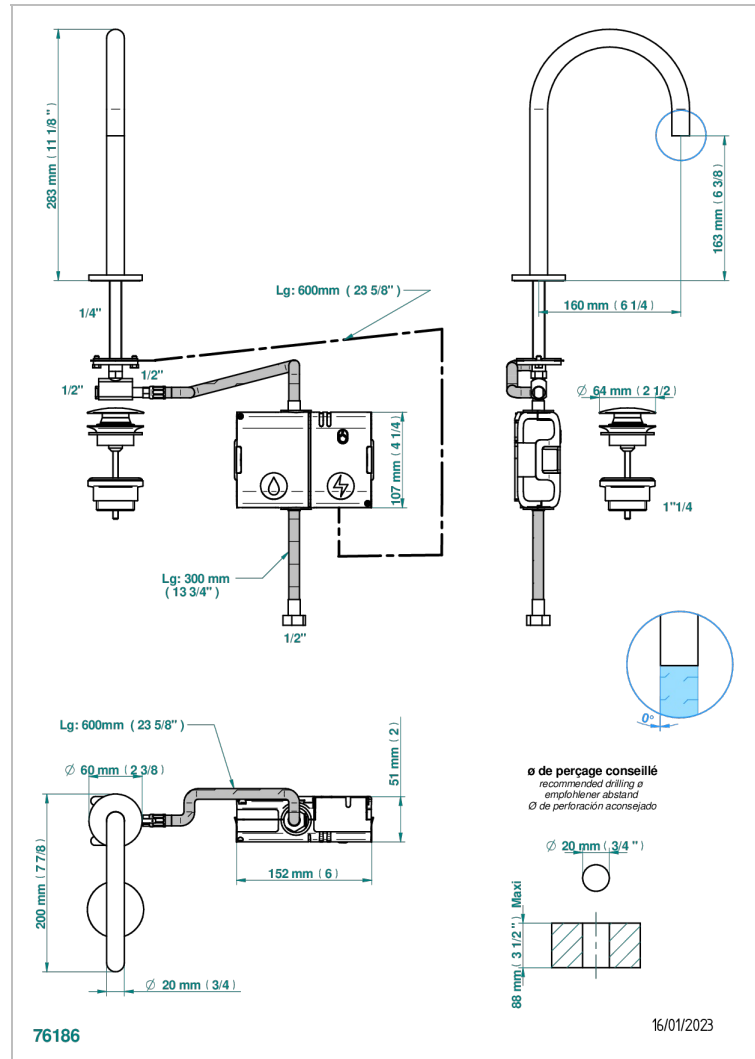

Waschtisch-auslauf mit elektronischer betätigung (wird mit 6 batterien 1,5v, geliefert)

EIGENSCHAFTEN

- ACS : 21ACCLY484

ZERTIFIZIERUNGEN

VERFÜGBARE OBERFLÄCHEN

Altnickel - H28
Blassgold - F30
Blassgold matt unlackiert - F31
Bronze hell - D01
Chrom - A02
Chrom matt - C02