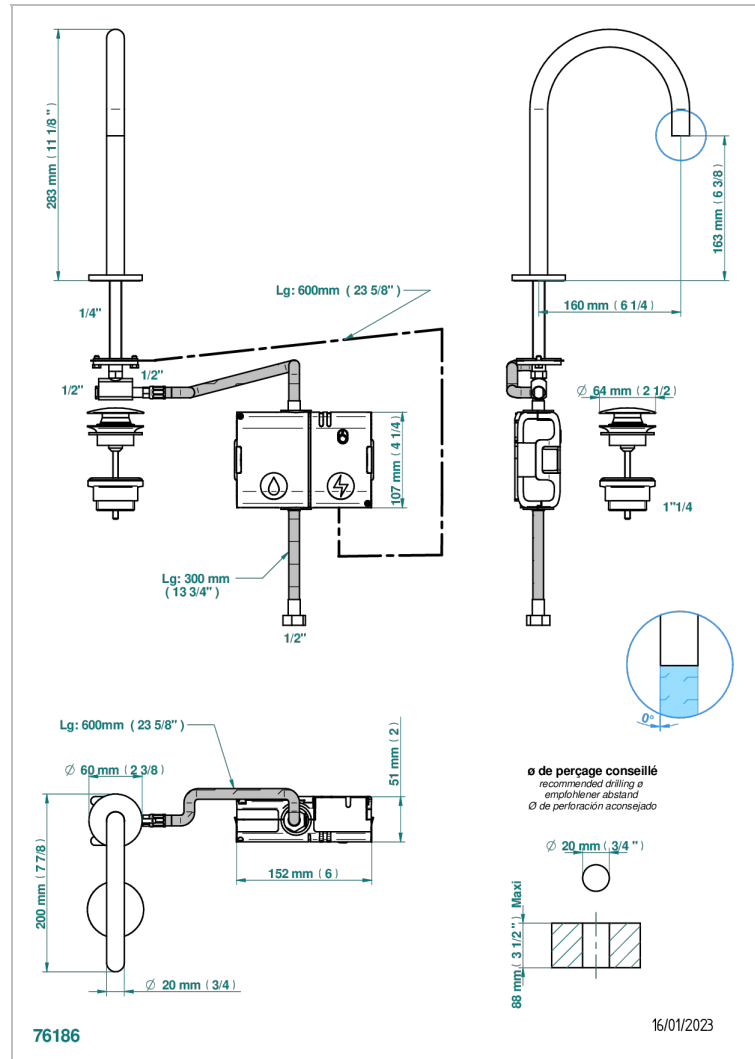

Waschtisch-auslauf mit elektronischer betätigung (wird mit 6 batterien 1,5v, geliefert)

EIGENSCHAFTEN

- ACS : 21ACCLY484

ZERTIFIZIERUNGEN

VERFÜGBARE OBERFLÄCHEN

Altnickel - H28
 Blassgold - F30
 Blassgold matt unlackiert - F31
 Bronze hell - D01
 Chrom - A02
 Chrom matt - C02