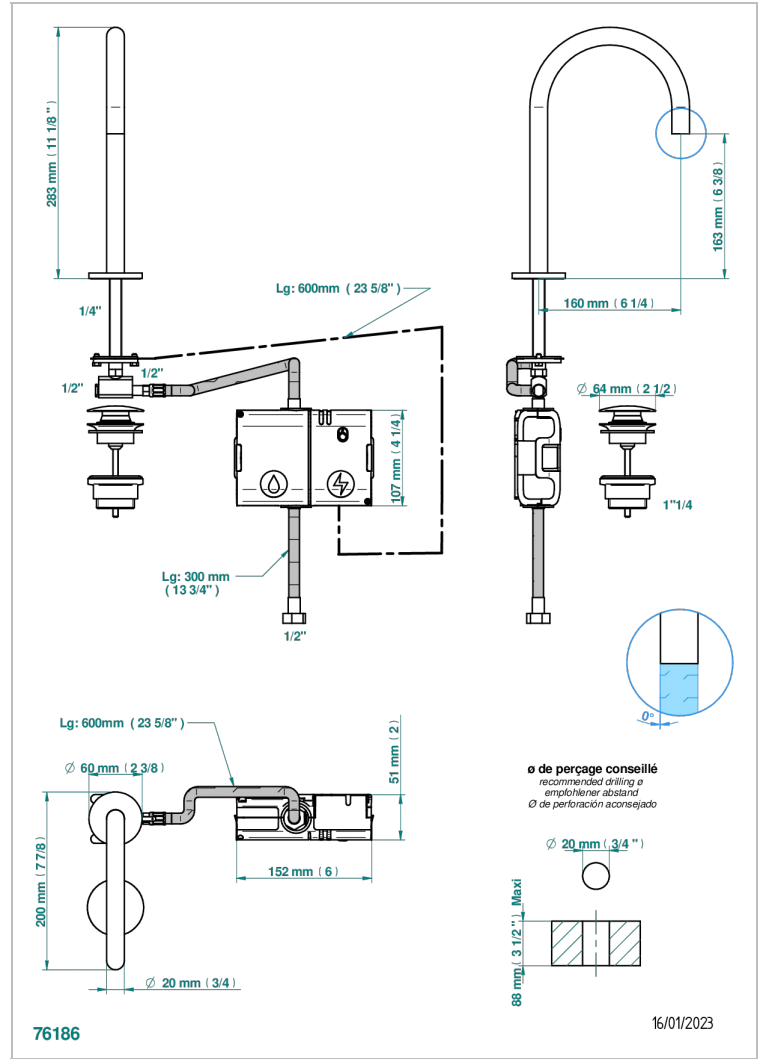

Bec de lavabo à détection électronique capacitive avec vidage. Livré avec 6 piles 1.5V

### CARACTÉRISTIQUES

- ACS : 21ACCLY484