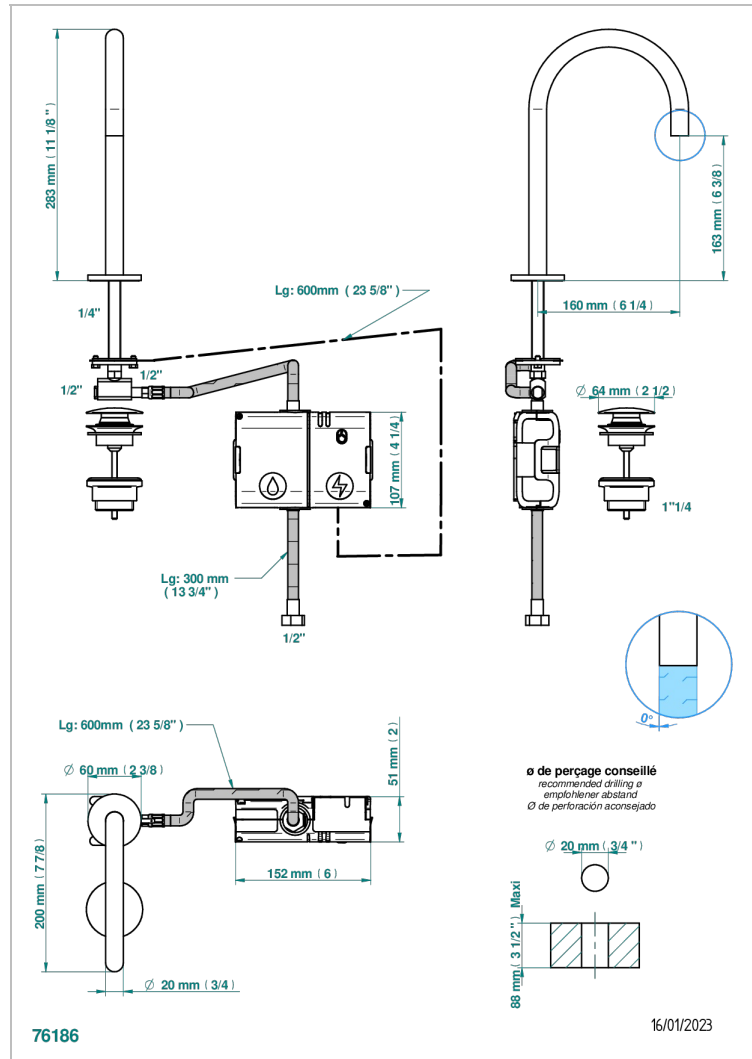

Waschtisch-auslauf mit elektronischer betätigung (wird mit 6 batterien 1,5v, geliefert)