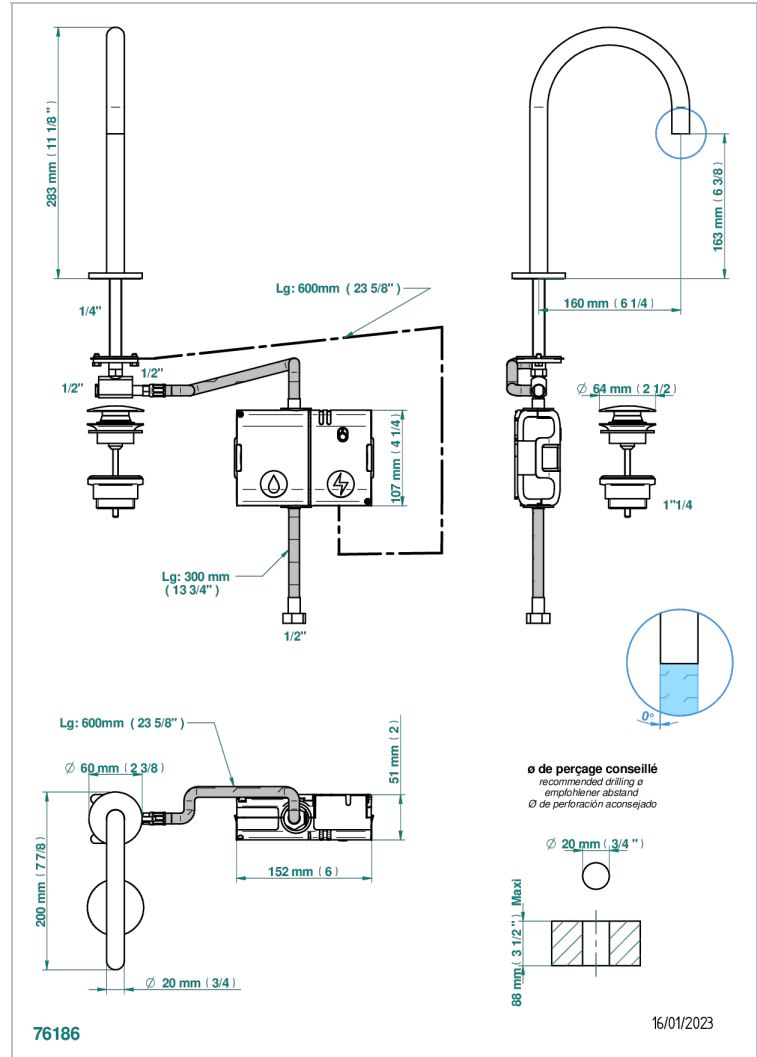

COLLECTION "O"

G4P-170E

Bec de lavabo à détection électronique capacitive avec vidage. Livré avec 6 piles 1.5V

THG[®]
PARIS

CARACTÉRISTIQUES

- ACS : 21ACCLY484

CERTIFICATIONS

FINITIONS DISPONIBLES