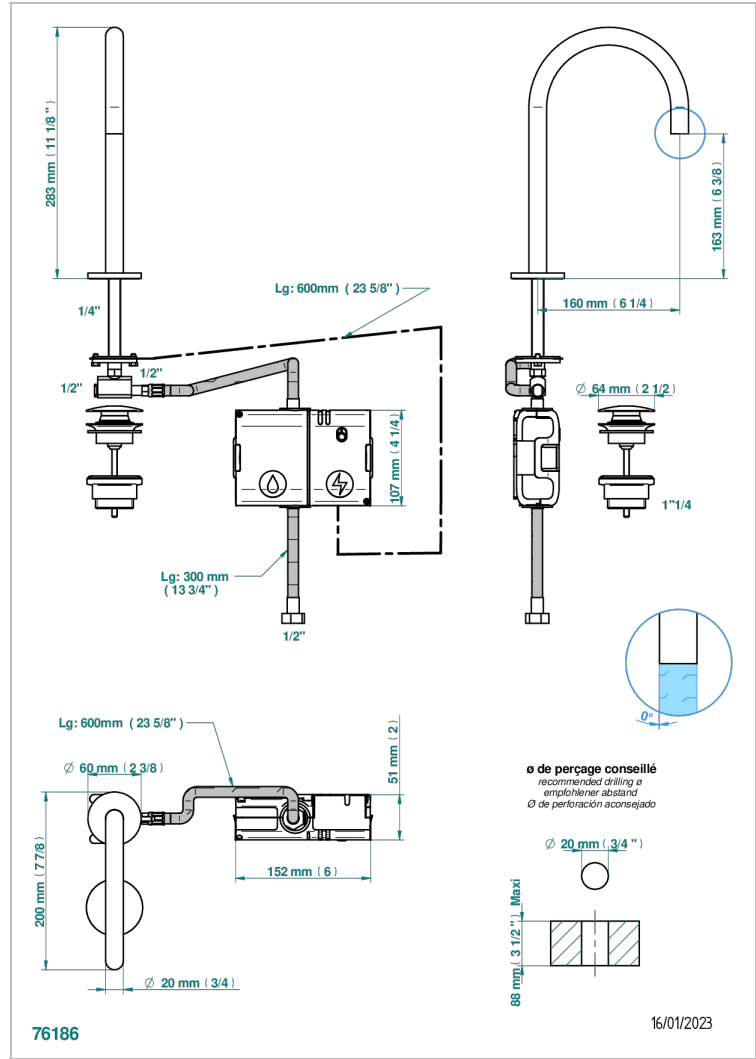

COLLECTION "O"

G4P-170E

Bec de lavabo à détection électronique capacitive avec vidage. Livré avec 6 piles 1.5V

THG[®]
PARIS

CARACTÉRISTIQUES

- ACS : 21ACCLY484

CERTIFICATIONS

FINITIONS DISPONIBLES

Bronze clair - D01
Chromé - A02
Chromé / doré - G02
Chromé mat - C02
Doré brillant - F01
Doré mat - F07

Nickel brillant - B01
Nickel mat - C01
Noir mat céramique - D30
Or pâle - F30
Or pâle mat - F31
Pvd blush - H62