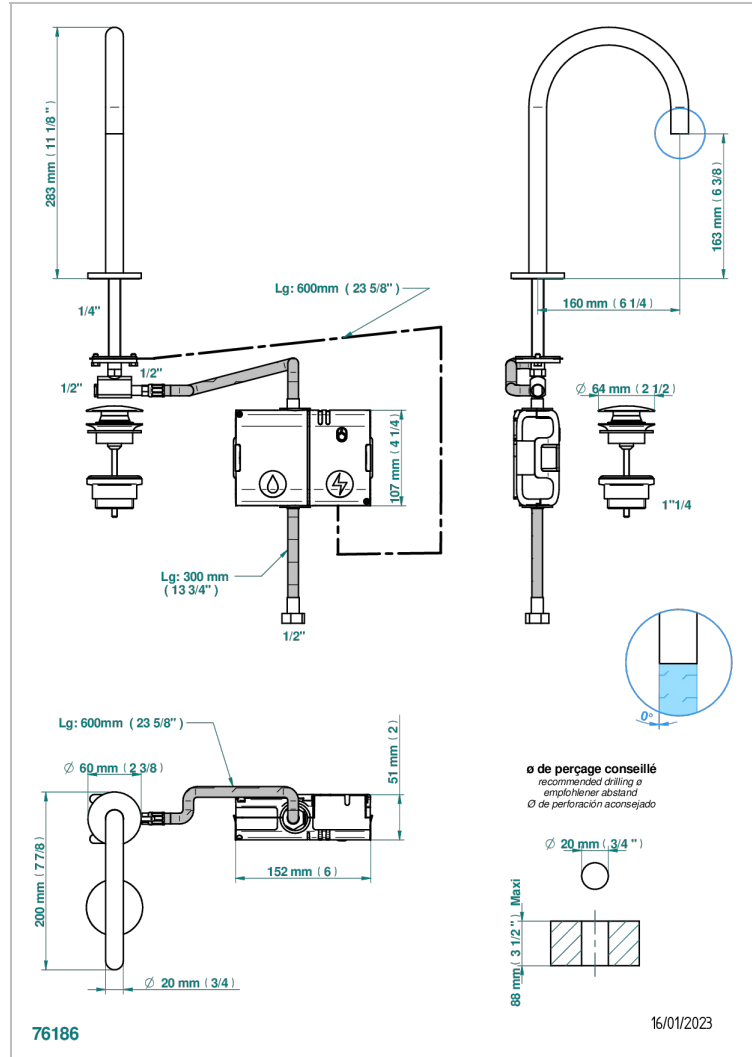

COLLECTION "O"

G4P-170E

Caño de lavabo controlado por sensor electrónico, entregado con 6 pilas de 1,5 v

THG[®]
PARIS

CARACTERÍSTICAS

- ACS : 21ACCLY484

ESTÁNDAR

ACABADOS DISPONIBLES