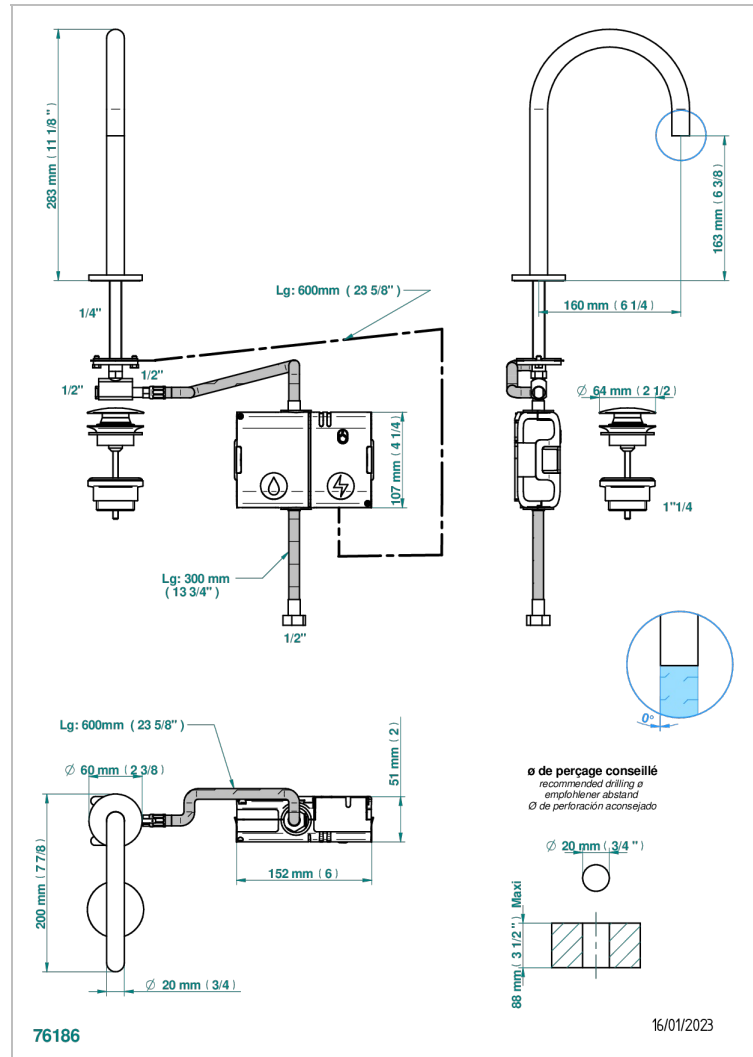

COLLECTION "O"

G4P-170E

Bec de lavabo à détection électronique capacitive avec vidage. Livré avec 6 piles 1.5V

THG[®]
PARIS

CARACTÉRISTIQUES

- ACS : 21ACCLY484

CERTIFICATIONS

FINITIONS DISPONIBLES