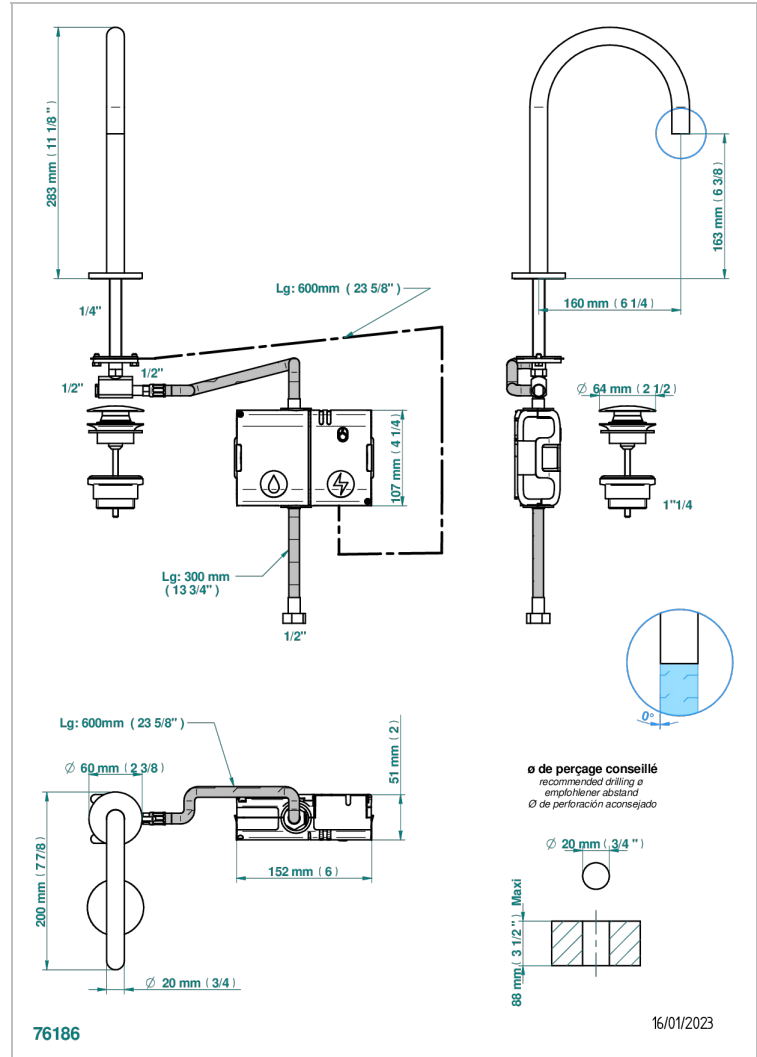

COLLECTION "O"

G4P-170E

Caño de lavabo controlado por sensor electrónico, entregado con 6 pilas de 1,5 v

THG[®]
PARIS

CARACTERÍSTICAS

- ACS : 21ACCLY484

ESTÁNDAR

ACABADOS DISPONIBLES