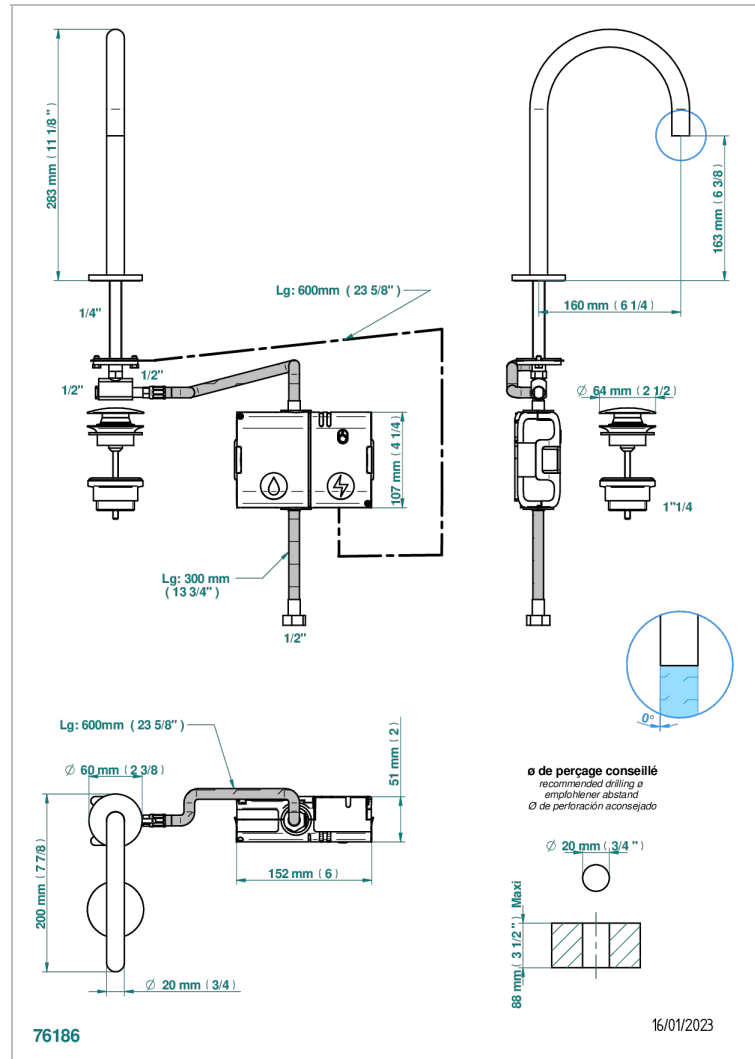

# COLLECTION "O"

G4P-170E

Waschtisch-auslauf mit elektronischer betätigung (wird mit 6 batterien 1,5v, geliefert)

THG<sup>®</sup>  
PARIS