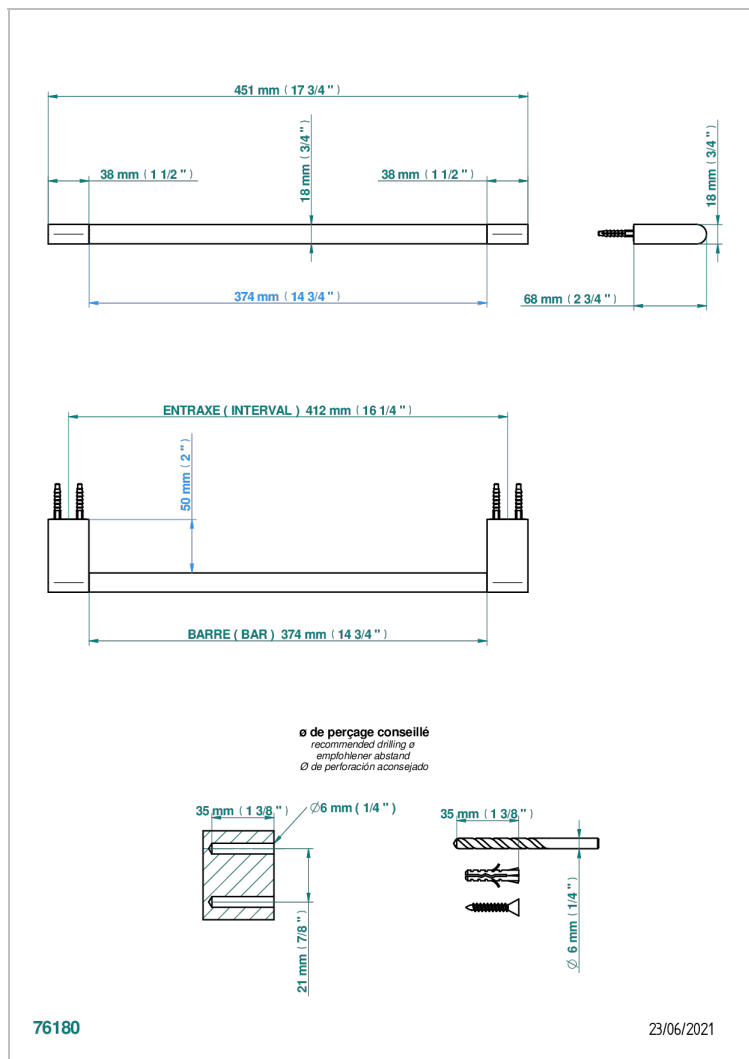

# ICON-X CARBONE OR A MANETTES

U7T-514/45

Porte-serviette 1 barre fixe long. 450 mm

THG<sup>®</sup>  
PARIS

## CARACTÉRISTIQUES

- Icon-x carbone or à manettes
- Porte-serviette 1 barre fixe long. 450 mm