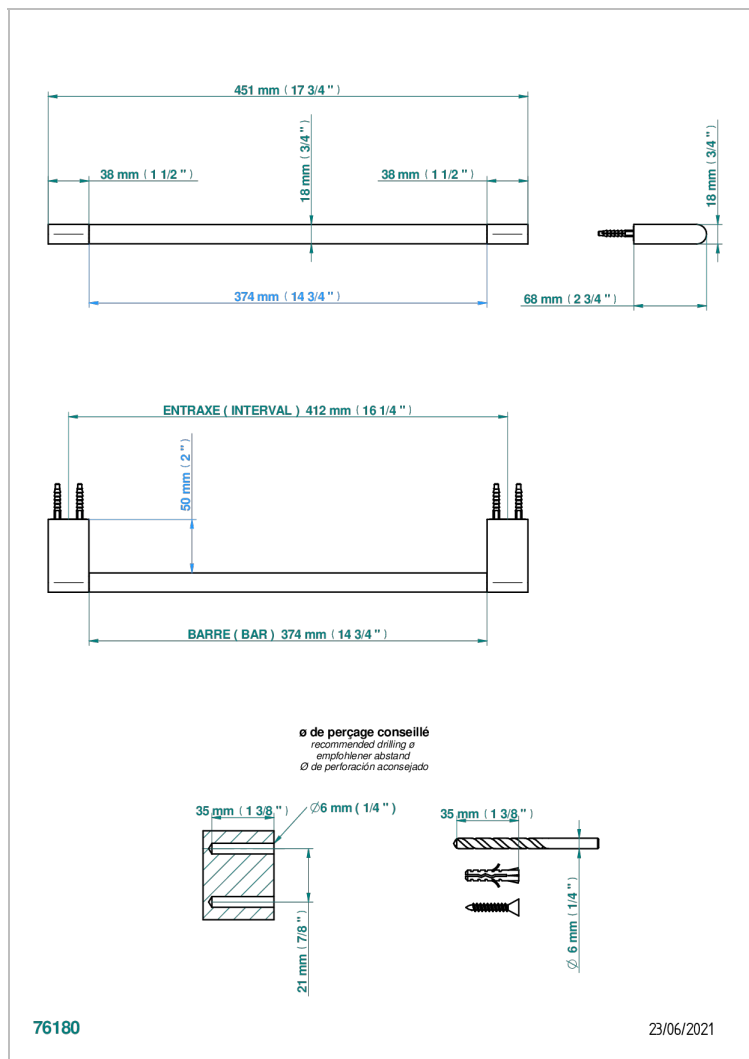

ICON-X CARBONE OR A MANETTES

U7T-514/45

Porte-serviette 1 barre fixe long. 450 mm

THG[®]
PARIS

CARACTÉRISTIQUES

- Icon-x carbone or à manettes
- Porte-serviette 1 barre fixe long. 450 mm

FINITIONS DISPONIBLES