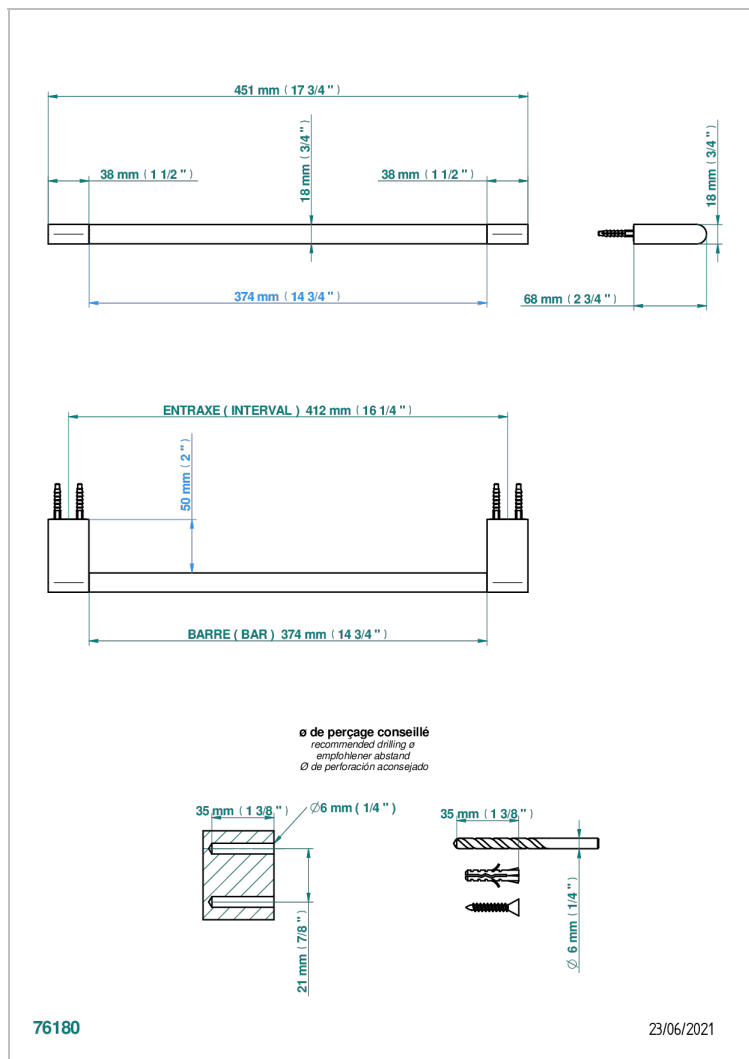

ICON-X CARBON GOLD WITH LEVER

U7T-514/45

Полотенцедержатель одинарный - фиксированная рейка 45 см

THG[®]
PARIS

ХАРАКТЕРИСТИКИ

- Icon-X Carbon Gold with lever
- Полотенцедержатель одинарный - фиксированная рейка 45 см